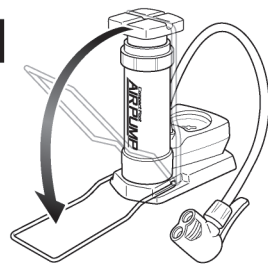

製品を展開する

- ①フットペダルをおさえながら、フットステップを展開してください。

- ②フットペダルが飛び出します。(急な飛び出しに気をつけてください。)