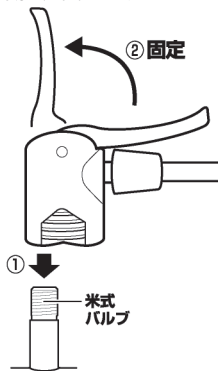

### 自転車タイヤに空気を注入する

#### 英式バルブの場合

- ①米式口金に英式口金を差し込んでください。
- ②ロックレバーを立てて、口金を固定してください。

- ③取付けた英式口金をお手持ちの自転車の英式バルブに差し込み、適正な空気圧になるまで、繰り返しポンピングして空気を注入してください。

#### 米式バルブの場合

- ①米式口金をお手持ちの自転車の米式バルブに差し込んでください。
- ②ロックレバーを立てて、口金を固定してください。
- ③適正な空気圧になるまで、繰り返しポンピングして空気を注入してください。