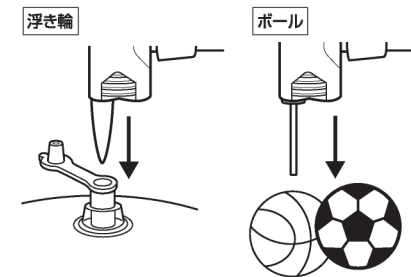

#### 仏式バルブの場合

- ①仏式口金をお手持ちの自転車の仏式バルブに差し込んでください。
- ②ロックレバーを立てて、口金を固定してください。
- ③適正な空気圧になるまで、繰り返しポンピングして空気を注入してください。

### 浮き輪・ボールに空気を注入する

- ①米式口金に浮き輪用orボール用アタッチメントを差し込んでください。
- ②ロックレバーを立てて、口金を固定してください。
- ③浮き輪orボールの空気栓に差し込み、適正な空気圧になるまで、繰り返しポンピングして空気を注入してください。

発売元:株式会社ハック ☎0120-976-089  
 本社:〒578-0984 東大阪市菱江5-9-10  
 【お問い合わせ】 月～金(祝日除く)9:30～17:00