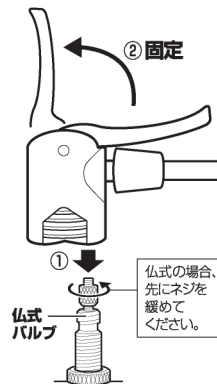

仏式バルブの場合

- ①仏式口金をお手持ちの自転車の仏式バルブに差し込んでください。
- ②ロックレバーを立てて、口金を固定してください。
- ③適正な空気圧になるまで、繰り返しポンピングして空気を注入してください。