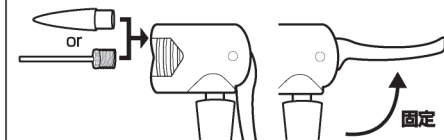

浮き輪・ボールに空気を注入する

- ①米式口金に浮き輪用orボール用アタッチメントを差し込んでください。
- ②ロックレバーを立てて、口金を固定してください。
- ③浮き輪orボールの空気栓に差し込み、適正な空気圧になるまで、繰り返しポンピングして空気を注入してください。