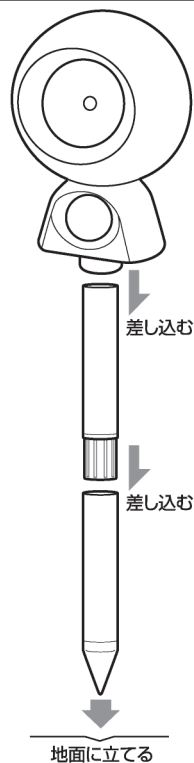

設置・使用方法

壁に設置する場合

①本体底面に支柱を取りつけてください。

※支柱の先端が尖っています。取扱には十分ご注意ください。

②支柱を地面に立てて、しっかりと固定してください。
設置する地面を軽くほぐして支柱をしっかりと差し込みます。差し込んだ後は、土や石などで補強して倒れないように固定してください。

※車の通る道路や人通りの多い場所には設置しないでください。
※故障の原因になりますので、本体が濡れる場所で使用しないでください。また、降雨時は屋内に取り込んでください。

③本体底面の電源スイッチをONにしてください。
赤外線センサーが反応すると、約5秒間超音波が作動します。

※電源ON時に、自動的に約5秒間超音波が作動します。

④使用後は電源スイッチをOFFにしてください。