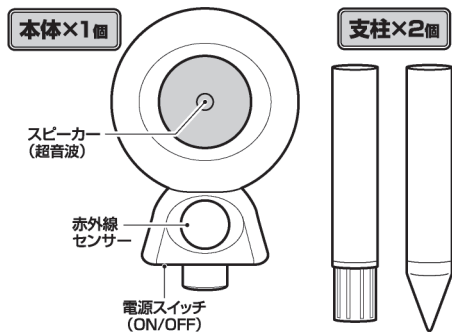

セット内容/各部名称

電池の交換方法

- ①本体裏側の電池ボックスのネジを外して、電池ボックスのフタを開けます。
- ②単3電池×3本(別売)を+、-正しくセットします。
- ③電池ボックスのフタを開け、ネジでしっかりと締めてください。

赤外線センサーについて

赤外線センサーについての注意

- 本体に向かって動物が直進した場合は感知感度が鈍くなります。動物が左右に横切る場所に設置してください。
- 感知エリアは目安です。移動速度や侵入方向、設置状態により大きく変化します。
- 作動時間は約5秒ですが、センサーの感知によって通常より長く作動する場合があります。