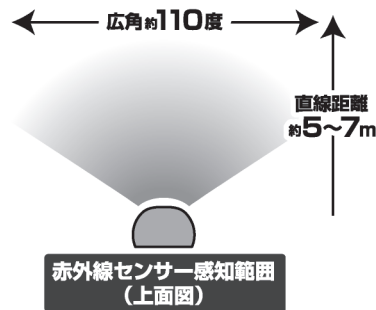

セット内容/各部名称

電池の交換方法

- ①本体裏側の電池ボックスのネジを外して、電池ボックスのフタを開けます。
- ②単3電池×3本(別売)を+、-正しくセットします。
- ③電池ボックスのフタを開け、ネジでしっかりと締めてください。

赤外線センサーについて

赤外線センサーについての注意

- 本体に向かって動物が直進した場合は感知感度が鈍くなります。動物が左右に横切る場所に設置してください。
- 感知エリアは目安です。移動速度や侵入方向、設置状態により大きく変化します。
- 作動時間は約5秒ですが、センサーの感知によって通常より長く作動する場合があります。