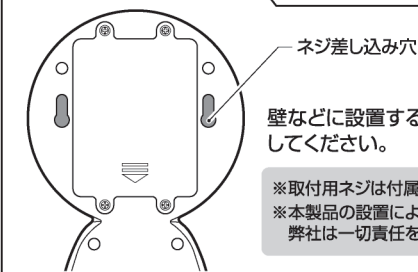

セット内容/各部名称

電池の交換方法

- ①本体裏側の電池ボックスのネジを外して、電池ボックスのフタを開けます。
- ②単3電池×3本(別売)を+、-正しくセットします。
- ③電池ボックスのフタを開け、ネジでしっかりと締めてください。

赤外線センサーについて

赤外線センサーについての注意

- 本体に向かって動物が直進した場合は感知感度が鈍くなります。動物が左右に横切る場所に設置してください。
- 感知エリアは目安です。移動速度や侵入方向、設置状態により大きく変化します。
- 作動時間は約5秒ですが、センサーの感知によって通常より長く作動する場合があります。

設置・使用方法

壁に設置する場合

①本体底面に支柱を取りつけてください。

※支柱の先端が尖っています。取扱には十分ご注意ください。

②支柱を地面に立てて、しっかりと固定してください。
設置する地面を軽くほぐして支柱をしっかりと差し込みます。差し込んだ後は、土や石などで補強して倒れないように固定してください。

※車の通る道路や人通りの多い場所には設置しないでください。
※故障の原因になりますので、本体が濡れる場所で使用しないでください。また、降雨時は屋内に取り込んでください。

③本体底面の電源スイッチをONにしてください。
赤外線センサーが反応すると、約5秒間超音波が作動します。

※電源ON時に、自動的に約5秒間超音波が作動します。

④使用後は電源スイッチをOFFにしてください。

壁に設置する場合

※取付用ネジは付属していません。別途、市販品をご用意ください。
※本製品の設置により生じた建物への損傷やその他の損害について、弊社は一切責任を負いかねますので予めご了承ください。

本体仕様	電源	単3電池×3本(別売)	サイズ	約W9×D5×H36cm(組立時)
	センサー感知範囲	約5~7m(感知角度:約110°)	重量	約130g
	超音波周波数	10KHz~36KHz	材質	ABS・アルミ
	撃退動物	犬・猫・鳥・その他哺乳類	仕様	防滴(夜露・朝露程度)
	使用場所	菜園・庭・ベランダ・屋根裏など	セット内容	本体×1、支柱×2、取扱説明書×1