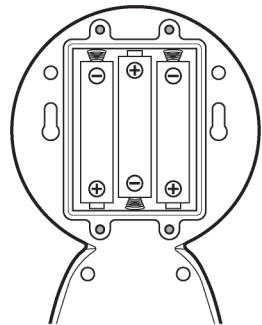

●本来の使用目的以外には使用しないでください。
●子供の手の届く場所に保管しないでください。
●破損したら使用しないでください。

●安定した場所に設置してください。
●支柱の取り扱いには注意してください。

※支柱の先端が尖っています。取り扱いには十分ご注意ください。

●濡れた手で取り扱わないでください。

※故障、感電の原因となります。

! 本製品は即効性のある動物除け用品ではありません。 ※本製品は、害獣・害鳥の防除を目的として製造されていますが、害獣・害鳥の完全な忌避を保証するものではありません。
徐々に害獣・害鳥にストレスを与え続けて忌避させるものです。

セット内容/各部名称

電池の交換方法

- ①本体裏側の電池ボックスのネジを外して、電池ボックスのフタを開けます。
- ②単3電池×3本(別売)を+、-正しくセットします。
- ③電池ボックスのフタを開け、ネジでしっかりと締めてください。

赤外線センサーについて

赤外線センサーについての注意

- 本体に向かって動物が直進した場合は感知感度が鈍くなります。動物が左右に横切る場所に設置してください。
- 感知エリアは目安です。移動速度や侵入方向、設置状態により大きく変化します。
- 作動時間は約5秒ですが、センサーの感知によって通常より長く作動する場合があります。