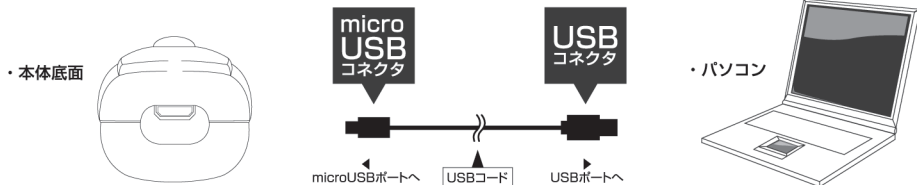

充電方法 ※充電中は、電源を入れないでください。

充電時間の目安   約5時間

連続使用時間   約30分

※フル充電しても使用時間が極端に短くなった時は、内蔵充電電池の寿命です。
※電池の種類や使用状況により使用時間は異なります。

充電ケーブルを本体とパソコン または 変換アダプタと接続します。本体の充電ランプが赤く点灯し、充電を開始します。充電が完了すると、本体の充電ランプが消灯しますので、本体を充電コードから取り外してください。

本製品を使用する際は必ずパソコンのUSBか、5V 1A出力の変換アダプタを使用してください。