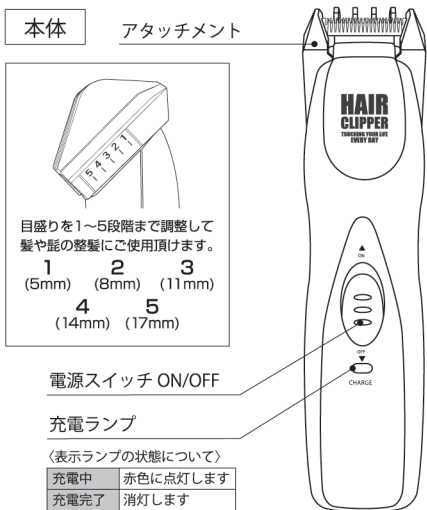

HAIR CLIPPER

このたびは、本製品をお買い上げいただきまして誠にありがとうございます。
本製品をより安全にご利用いただくため、ご使用前にこの取扱説明書を必ずお読みください。また、お読みいただいた後も大切に保管してください。

各部名称

キワゾリ使用方法

①アタッチメントを矢印の方向にスライドさせて外してください。②付属のオイルを本体刃の部分に1〜2滴させます。注油後、スイッチを「ON」にして、数秒間カラ運転してからお使いください。

ご使用前に

- (1) アタッチメントを矢印の方向にスライドさせて外してください。
- (2) 刃に付属のオイルを、矢印の部分に1〜2滴させます。注油後、スイッチを「ON」にして、数秒間カラ運転してください。
※表面に油がにじみ出たときは、布で拭き取ってください。
- (3) アタッチメントを戻し、1〜5のお好みの目盛りに設定してからお使いください。
※キワゾリとしてお使いの場合は、アタッチメントを外したままお使いください。

製品仕様	サイズ	本体:約W3.5×D4×H15cm	重量	約135g
	電源	USB充電	内蔵充電電池	ニッケルクロム電池※交換不可
	セット内容	本体、USB充電ケーブル、オイルクリーニングブラシ、取扱説明書(本書)	入力電圧	DC5V1A
			消費電力	最大3W
	使用時間/充電時間	約30分/約5時間※使用状況により異なります	充電可能回数	約300回※使用状況により異なります
主材質	本体/ABS・ステンレス、充電コード/PVC、クリーニングブラシ/PP、オイルポトル/LDPE			