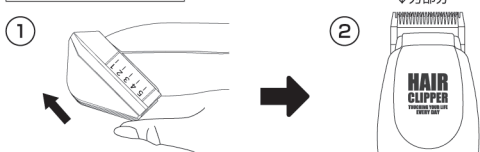

HAIR CLIPPER

このたびは、本製品をお買い上げいただきまして誠にありがとうございます。
本製品をより安全にご利用いただくため、ご使用前にこの取扱説明書を必ずお読みください。また、お読みいただいた後も大切に保管してください。

各部名称

キワゾリ使用方法

①アタッチメントを矢印の方向にスライドさせて外してください。②付属のオイルを本体刃の部分に1〜2滴させます。注油後、スイッチを「ON」にして、数秒間カラ運転してからお使いください。

ご使用前に

- (1) アタッチメントを矢印の方向にスライドさせて外してください。
- (2) 刃に付属のオイルを、矢印の部分に1〜2滴させます。注油後、スイッチを「ON」にして、数秒間カラ運転してください。
※表面に油がにじみ出たときは、布で拭き取ってください。
- (3) アタッチメントを戻し、1〜5のお好みの目盛りに設定してからお使いください。
※キワゾリとしてお使いの場合は、アタッチメントを外したままお使いください。