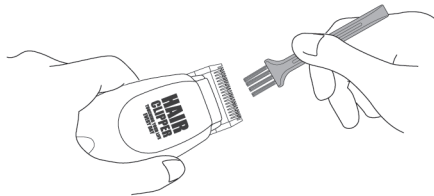

切る前の準備

- (1) 整髪料はあらかじめ洗髪などで落としておいてください。
- (2) 髪は乾いた状態にして、充分にとかします。
- (3) 床に新聞紙などを敷きます。
- (4) 首に市販のパウダーをつけて、上からタオルを巻きつけます。
- (5) ケープなどをはおります。ケープがない場合はナイロン製の風呂敷などを代用してください。

お手入れのしかた

お手入れの際は、付属のクリーニングブラシでモクスを取り除いてください。

⚠ 使用上のご注意

⚠ 怪我などの原因となりますので下記の点にご注意ください。

- ■製品の品質には万全を期しておりますが、製造工程上やむなく汚れ・バリ・キズが多少残ってしまう場合があります。ご使用前にご確認ください。
- ■感電の恐れがありますので、本体を濡らしたり、濡れた手で充電ケーブルを抜き差ししないでください。
- ■髪が長い場合は、ハサミなどである程度の長さにかットしてからご使用ください。毛髪を噛んだりする原因となります。
- ■ご使用前に刃に変形や破損箇所がないかご確認ください。
- ■頭皮に異常のある方(アレルギー体質・皮膚病など)は使用しないでください。
- ■刃を用途以外の目的で、人に向けてください。大変危険です。
- ■ご使用中または充電中、本体が温かくなりますが故障ではありません。(モーターの回転による発熱と充電抵抗によるもので、異常ではありません。ただし、手で持てない程の異常発熱を帯びた場合は使用を中止してください。)
- ■ご使用中にバリカンの動きが止まった場合は、必ずスイッチを「OFF」にしてください。
- ■充電が不十分ですと動きが遅くなり、切れ味が悪くなったり、ご使用中に止まったり、毛髪を噛んだりする場合がありますので、十分に充電してからご使用ください。
- ■犬・猫などのペット用バリカンではありません。人以外には絶対に使用しないでください。
- ■小さなお子様の手が届かない所に保管してください。
- ■本製品を廃棄する場合は、お住まいの各自治体の指示に従ってください。

⚠ 故障の原因となりますので下記の点にご注意ください。

- ■本製品は防水加工ではありません。本体に水をかけたり、水洗いしないでください。
- ■落としたり、ぶつけたり、本体に強い衝撃を与えないでください。
- ■分解や修理、改造は、絶対にしないでください。
- ■USBコードが破損している場合は使用しないでください。
- ■汚れが気になったら、水または中性洗剤を含ませた布等を固く絞り、汚れを拭き取ってください。ベンジンなど揮発性のものは使用しないでください。
- ■水気や湿気の多い場所で保管しないでください。

製品仕様	サイズ	本体:約W3.5×D4×H15cm	重量	約135g
	電源	USB充電	内蔵充電電池	ニッケルクロム電池※交換不可
	セット内容	本体、USB充電ケーブル、オイルクリーニングブラシ、取扱説明書(本書)	入力電圧	DC5V1A
			消費電力	最大3W
	使用時間/充電時間	約30分/約5時間※使用状況により異なります	充電可能回数	約300回※使用状況により異なります
主材質	本体/ABS・ステンレス、充電コード/PVC、クリーニングブラシ/PP、オイルポトル/LDPE			

お問い合わせ先

発売元:株式会社ハック

本社:〒578-0984 東大阪市菱江5-9-10 月～金(祝日除く)9:30～17:00

☎0120-976-089

【お問い合わせ】

※パッケージ・説明書の画像・イラストはイメージです。実際の商品とは多少異なる場合がありますがご了承ください。

※記載されているすべての商品名や商標は各社の商標及び、登録商標です。