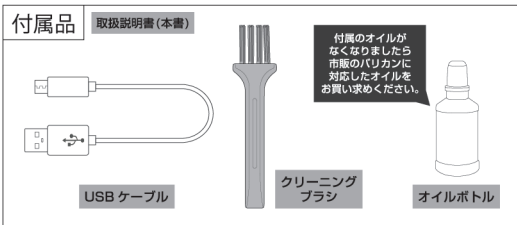

HAIR CLIPPER

このたびは、本製品をお買い上げいただきまして誠にありがとうございます。
本製品をより安全にご利用いただくため、ご使用前にこの取扱説明書を必ずお読みください。また、お読みいただいた後も大切に保管してください。

各部名称

キワゾリ使用方法

①アタッチメントを矢印の方向にスライドさせて外してください。②付属のオイルを本体刃の部分に1〜2滴させます。注油後、スイッチを「ON」にして、数秒間カラ運転してからお使いください。

ご使用前に

- (1) アタッチメントを矢印の方向にスライドさせて外してください。
- (2) 刃に付属のオイルを、矢印の部分に1〜2滴させます。注油後、スイッチを「ON」にして、数秒間カラ運転してください。
※表面に油がにじみ出たときは、布で拭き取ってください。
- (3) アタッチメントを戻し、1〜5のお好みの目盛りに設定してからお使いください。
※キワゾリとしてお使いの場合は、アタッチメントを外したままお使いください。