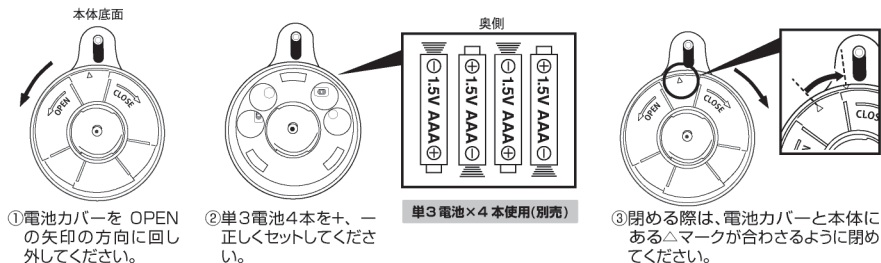

電池の入れ方 ※電池の交換は保護者の方が行ってください。

《電池に関する注意事項》

- ●古い電池と新しい電池、いろいろな種類の電池を混ぜて使わないでください。
- ●一部の電池を入れる際、取り外す際にきついと感じる場合があります。このような場合は無理にはめないでください。
- ●ショートさせたり、充電・分解・加熱・火の中に入れてください。
- ●+、-を正しくセットしてください。
- ●万一、電池から漏れた液が目に入った時はすぐに大量の水で洗い、医師に相談してください。
- ●長期間使用しない場合は電池を外してください。
- ●電池の容量が少ないと、泡が出ない、光らないなどの症状が出る場合があります。このような場合は、新しい電池と交換してください。

ご使用方法

- ①本体からタンクを外してください。
- ②電池ボックスのカバーを外し単3電池4本(別売)をセットしてください。(電池の入れ方参照)
- ③タンクの栓を外し液体石鹸(泡用)を入れてください。
- ④本体とタンクの凹凸を合わせひねるように閉めます。
- ⑤本体上部にある電源ボタンを一度押すと電源が ON になります。もう一度押すと OFF になります。
  ※ON…白く光ります / OFF…赤く二度点滅します。
- ⑥本体を平らな場所に置き、ノズルの下に手をかざすと赤外線センサーが反応して泡が出ます。
  ※一度 ON にすると電源は入ったままの状態です。
  ※泡が出ずらなくなった場合は新しい電池と交換してください。
  ※赤外線センサー有効距離約5cm です。

お手入れ方法

- ●本体が汚れたり液体石鹸がついた場合は電源をOFFにし、シンナーやアルコール類を使わずに柔らかい布等で拭き取り、しっかり乾燥させてください。
- ●ノズルが液体石鹸で詰まった場合は綿棒などで拭き取ってください。
- ●タンク内の洗浄は、タンクを本体から外し水を入れてよくすすいでください。また本体が濡れないようにご注意ください。
- ●別の液体石鹸と入れ替えて使用する場合は洗浄後よく乾燥させてからお使いください。

△ 使用上のご注意

- ●製品の品質には万全を期しておりますが、製造工程上やむなく汚れ・バリ・キズが多少残ってしまう場合があります。ご使用前にご確認ください。
- ●本製品は泡タイプの液体石鹸をご使用ください。(種類によっては出ない洗剤もあります。)
- ●酸の強い洗剤や粒子のある洗剤はノズルが詰まる恐れがありますので使用しないでください。
- ●水と液体石鹸を混ぜないでください。
- ●液体石鹸はタンクの容量350mlを超えないでください。
- ●タンクに液体石鹸が入った状態で本体を逆さまにしないでください。液体石鹸が漏れる恐れがあります。
- ●液体石鹸が少なくなると出なくなる場合があります。
- ●タンクに液体石鹸が残ってなくても本体内の管に残っていることがあり、泡が出てくる場合があります。
- ●本製品は防水・防滴仕様ではありません。本体を水につけたり、流水に当てたりしないでください。感電やショート・火災の原因になります。
- ●液体石鹸が出ている途中でセンサーから手を離すと泡が落ちてしまう場合がありますのでご注意ください。
- ●赤外線センサーは人以外でも反応する場合があります。
- ●赤外線センサーを汚さないでください。反応しなくなる恐れがあります。
- ●電源をONの状態を持ち上げたり移動させたりする場合は、センサーが反応して泡が出ることがありますので電源をOFFにしてください。
- ●本製品を長期使用されない場合は中の液体石鹸が固まりノズルが詰まる恐れがあります。ご注意ください。
- ●落とす・投げやる・ぶつけるなど乱暴な扱いをしないでください。
- ●本製品を分解・改造しないでください。
- ●高温・多湿な場所での使用・保管は避けてください。
- ●電池の交換は必ず保護者の方が行ってください。
- ●設置面が平で安定した場所で使用してください。
- ●浴室など設置面が常に濡れた場所でのご使用は本体が錆びたり、電子回路が損傷する可能性がありますのでおやめください。
- ●小さなお子様の手の届かない所に保管してください。
- ●廃棄の際は各地方自治体の指示に従ってください。

お問い合わせ先

発売元: 株式会社ハック

〒578-0984 東大阪市菱江5-9-10

☎0120-976-089

【お問い合わせ】月～金(祝日除く)9:30～17:00