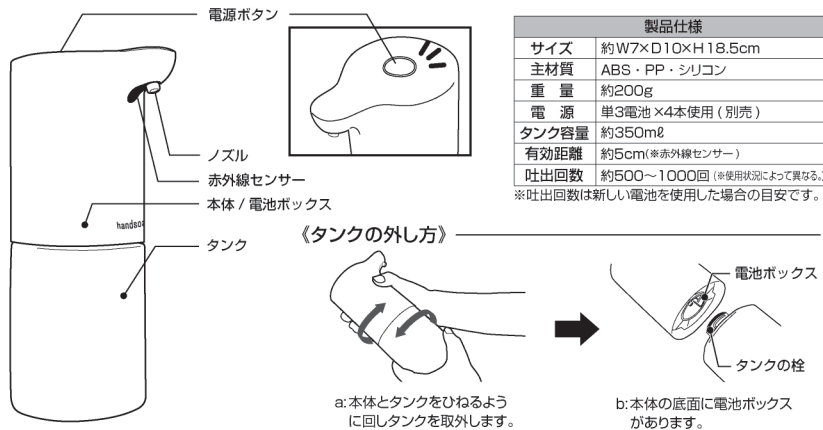

取扱説明書

HAC2442A

泡タイプ

Automatic soap dispenser

オートマチックソープディスペンサー

このたびは、本製品をお買い上げいただきまして誠にありがとうございます。

本製品をより安全にご利用いただくため、ご使用前にこの取扱説明書を必ずお読みください。

また、お読みいただいた後も大切に保管してください。

各部名称&商品仕様