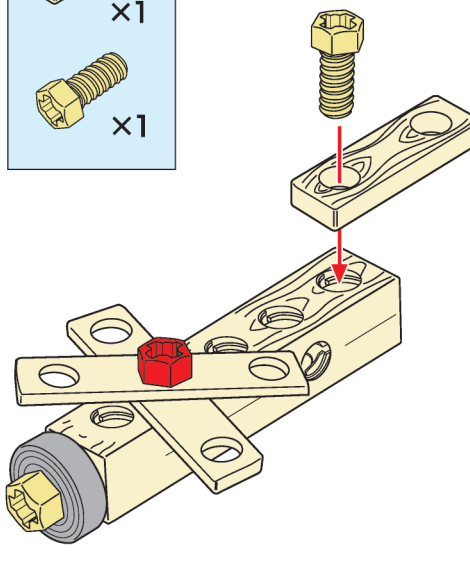

付属品

●組立方法がわかりやすいように長ネジは赤色、短いネジは黄色、ナットは灰色で色を表記しております。

- 木目ブロックA …×3個
- 木目ブロックB …×4個
- 木目ブロックC …×1個
- 長ネジ…×6個
- 短ネジ…×6個

- ホイール …×5個

- ナット…×9個

- ドライバー …×1個

- レンチ…×1個

組み立て方(風車)

※素材やパーツの外観および仕様は、予告なく変更することがあります。予めご了承ください。
※ネジは、付属しているドライバーを使い組み立ててください。

6. 風車の完成!

●上記のようにネジを締緩して車体の組立て・分解ができます。

組み立て方(飛行機)

6. 飛行機の完成!

4で作ったパーツを逆さにする

●上記のようにネジを締緩して機体の組立て・分解ができます。

主材質:HIPS
 ※可動部分は全て手動です。
 発売元: 株式会社ハック 0120-976-089
 本社: 〒578-0984
 東大阪市菱江5-9-10
 【お問い合わせ】
 月～金(土日除く) 9:30～17:00