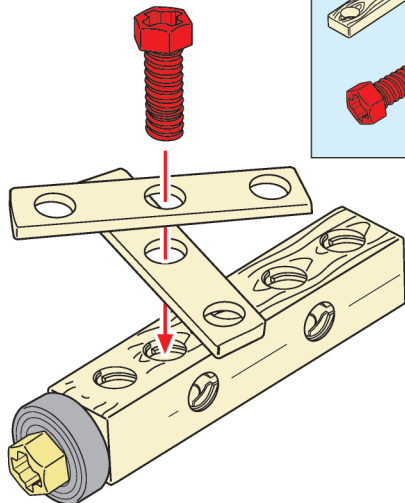

付属品

●組立方法がわかりやすいように長ネジは赤色、短いネジは黄色、ナットは灰色で色を表記しております。

- 木目ブロックA …×3個
- 木目ブロックB …×4個
- 木目ブロックC …×1個
- 長ネジ…×6個
- 短ネジ…×6個

- ホイール …×5個

- ナット…×9個

- ドライバー …×1個

- レンチ…×1個

組み立て方(風車)

※素材やパーツの外観および仕様は、予告なく変更することがあります。予めご了承ください。
※ネジは、付属しているドライバーを使い組み立ててください。

6. 風車の完成!

●上記のようにネジを締緩して車体の組立て・分解ができます。

組み立て方(飛行機)

6. 飛行機の完成!

4で作ったパーツを逆さにする

●上記のようにネジを締緩して機体の組立て・分解ができます。

主材質:HIPS
 ※可動部分は全て手動です。
 発売元: 株式会社ハック 0120-976-089
 本社: 〒578-0984
 東大阪市菱江5-9-10
 【お問い合わせ】
 月～金(土日除く) 9:30～17:00