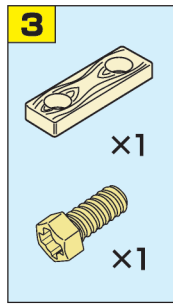

付属品

●組立方法がわかりやすいように長ネジは赤色、短いネジは黄色、ナットは灰色で色を表記しております。

- 木目ブロックA …×3個
- 木目ブロックB …×4個
- 木目ブロックC …×1個
- 長ネジ…×6個
- 短ネジ…×6個

- ホイール …×5個

- ナット…×9個

- ドライバー …×1個

- レンチ…×1個

組み立て方(風車)

※素材やパーツの外観および仕様は、予告なく変更することがあります。予めご了承ください。
※ネジは、付属しているドライバーを使い組み立ててください。

6. 風車の完成!

●上記のようにネジを締緩して車体の組立て・分解ができます。

組み立て方(飛行機)

6. 飛行機の完成!

4で作ったパーツを逆さにする

●上記のようにネジを締緩して機体の組立て・分解ができます。

主材質:HIPS
 ※可動部分は全て手動です。
 発売元: 株式会社ハック 0120-976-089
 本社: 〒578-0984
 東大阪市菱江5-9-10
 【お問い合わせ】
 月～金(土日除く) 9:30～17:00