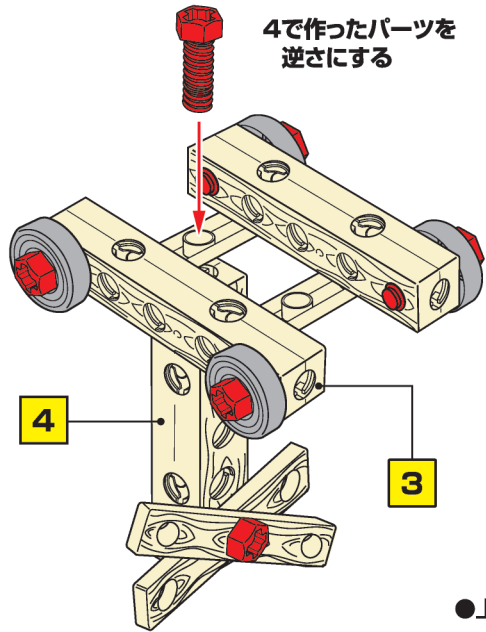

付属品

●組立方法がわかりやすいように長ネジは赤色、短いネジは黄色、ナットは灰色で色を表記しております。

- 木目ブロックA …×3個
- 木目ブロックB …×4個
- 木目ブロックC …×1個
- 長ネジ…×6個
- 短ネジ…×6個

- ホイール …×5個

- ナット…×9個

- ドライバー …×1個

- レンチ…×1個

組み立て方(風車)

※素材やパーツの外観および仕様は、予告なく変更することがあります。予めご了承ください。
※ネジは、付属しているドライバーを使い組み立ててください。

6. 風車の完成!

●上記のようにネジを締緩して車体の組立て・分解ができます。

組み立て方(飛行機)

6. 飛行機の完成!

4で作ったパーツを逆さにする

●上記のようにネジを締緩して機体の組立て・分解ができます。

主材質:HIPS
 ※可動部分は全て手動です。
 発売元: 株式会社ハック 0120-976-089
 本社: 〒578-0984
 東大阪市菱江5-9-10
 【お問い合わせ】
 月～金(土日除く) 9:30～17:00