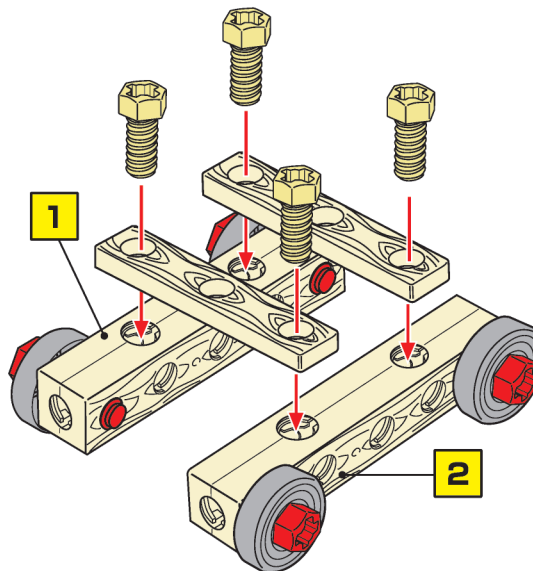

付属品

●組立方法がわかりやすいように長ネジは赤色、短いネジは黄色、ナットは灰色で色を表記しております。

- 木目ブロックA …×3個
- 木目ブロックB …×4個
- 木目ブロックC …×1個
- 長ネジ…×6個
- 短ネジ…×6個

- ホイール …×5個

- ナット…×9個

- ドライバー …×1個

- レンチ…×1個

組み立て方(風車)

※素材やパーツの外観および仕様は、予告なく変更することがあります。予めご了承ください。
※ネジは、付属しているドライバーを使い組み立ててください。

6. 風車の完成!

●上記のようにネジを締緩して車体の組立て・分解ができます。

組み立て方(飛行機)

6. 飛行機の完成!

4で作ったパーツを逆さにする

●上記のようにネジを締緩して機体の組立て・分解ができます。

主材質:HIPS
 ※可動部分は全て手動です。
 発売元: 株式会社ハック 0120-976-089
 本社: 〒578-0984
 東大阪市菱江5-9-10
 【お問い合わせ】
 月～金(土日除く) 9:30～17:00