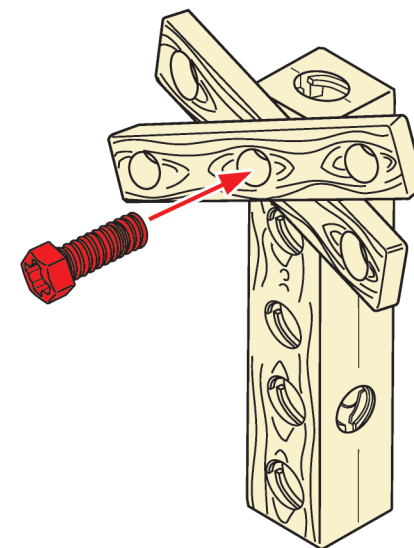

工具でつくる! 36pcs 組立てブロック

取扱説明書

HAC2959

このたびは、本製品をお買い上げいただきまして誠にありがとうございます。本製品をより安全にご利用いただくため、ご使用前にこの取扱説明書を必ずお読みください。また、お読みいただいた後も大切に保管してください。

⚠ 使用上のご注意

- 商品の品質には万全を期しておりますが、製造工程上やむなく汚れ・バリ・キズが多少残ってしまう場合があります。ご使用前にご確認ください。
- 小さな部品があります。窒息などの危険がありますので、口の中には絶対に入れないでください。
- 誤飲・窒息の危険がありますので、対象年齢未満のお子様には絶対に与えないでください。
- 安全のため、破損・変形したおもちゃは使用しないでください。
- 本製品を投げたり、ぶつけたり、振りまわすなど乱暴な遊びをしないでください。
- 本製品を樹脂製のソファやシート、タイルなどの上に置かないでください。長時間接しているとき色移りする場合があります。
- 本製品の上に座ったり、踏みつけたりしないでください。破損や怪我など思わぬ事故につながる場合があります。
- パーツはしっかり組み付けてください。また、使用する度にパーツ接合部の緩みがないか確認してください。
- 組み立てた状態で持ち運ぶと、パーツが外れ転倒や破損など思わぬ事故につながる場合があります。
- 組み立てや可動させる際、指や髪の毛・衣類などを挟まないようにご注意ください。
- 平らで安定した場所で使用してください。
- 可動部分に必要な以上の力を加えないでください。
- 本製品は熱湯消毒はできません。汚れた場合は、水またはぬるま湯で濡らし硬く絞った布等で拭き取ってください。
- 高温・多湿な場所での使用・保管は避けてください。
- 商品の都合上やむなく尖っている所がありますので、ご注意ください。
- 製品のカラーは、改良のため予告なく変更される場合があります。ご了承ください。
- 小さなお子様の手の届かない所に保管してください。
- 廃棄の際は、各地方自治体(市町村)の指示に従ってください。

付属品

●組立方法がわかりやすいように長ネジは赤色、短いネジは黄色、ナットは灰色で色を表記しております。

- 木目ブロックA …×3個
- 木目ブロックB …×4個
- 木目ブロックC …×1個
- 長ネジ…×6個
- 短ネジ…×6個

- ホイール …×5個

- ナット…×9個

- ドライバー …×1個

- レンチ…×1個

組み立て方(風車)

※素材やパーツの外観および仕様は、予告なく変更することがあります。予めご了承ください。
※ネジは、付属しているドライバーを使い組み立ててください。

6. 風車の完成!

●上記のようにネジを締緩して車体の組立て・分解ができます。

組み立て方(飛行機)

6. 飛行機の完成!

4で作ったパーツを逆さにする

●上記のようにネジを締緩して機体の組立て・分解ができます。

主材質:HIPS
 ※可動部分は全て手動です。
 発売元: 株式会社ハック 0120-976-089
 本社: 〒578-0984
 東大阪市菱江5-9-10
 【お問い合わせ】
 月～金(土日除く) 9:30～17:00