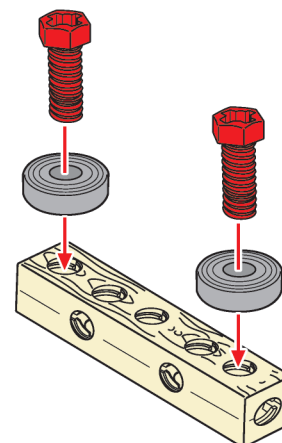

工具でつくる! 36pcs 組立てブロック

取扱説明書

HAC2959

このたびは、本製品をお買い上げいただきまして誠にありがとうございます。本製品をより安全にご利用いただくため、ご使用前にこの取扱説明書を必ずお読みください。また、お読みいただいた後も大切に保管してください。

⚠ 使用上のご注意

- 商品の品質には万全を期しておりますが、製造工程上やむなく汚れ・バリ・キズが多少残ってしまう場合があります。ご使用前にご確認ください。
- 小さな部品があります。窒息などの危険がありますので、口の中には絶対に入れないでください。
- 誤飲・窒息の危険がありますので、対象年齢未満のお子様には絶対に与えないでください。
- 安全のため、破損・変形したおもちゃは使用しないでください。
- 本製品を投げたり、ぶつけたり、振りまわすなど乱暴な遊びをしないでください。
- 本製品を樹脂製のソファやシート、タイルなどの上に置かないでください。長時間接しているとき色移りする場合があります。
- 本製品の上に座ったり、踏みつけたりしないでください。破損や怪我など思わぬ事故につながる場合があります。
- パーツはしっかり組み付けてください。また、使用する度にパーツ接合部の緩みがないか確認してください。
- 組み立てた状態で持ち運ぶと、パーツが外れ転倒や破損など思わぬ事故につながる場合があります。
- 組み立てや可動させる際、指や髪の毛・衣類などを挟まないようにご注意ください。
- 平らで安定した場所で使用してください。
- 可動部分に必要な以上の力を加えないでください。
- 本製品は熱湯消毒はできません。汚れた場合は、水またはぬるま湯で濡らし硬く絞った布等で拭き取ってください。
- 高温・多湿な場所での使用・保管は避けてください。
- 商品の都合上やむなく尖っている所がありますので、ご注意ください。
- 製品のカラーは、改良のため予告なく変更される場合があります。ご了承ください。
- 小さなお子様の手の届かない所に保管してください。
- 廃棄の際は、各地方自治体(市町村)の指示に従ってください。

付属品

●組立方法がわかりやすいように長ネジは赤色、短いネジは黄色、ナットは灰色で色を表記しております。

- 木目ブロックA …×3個
- 木目ブロックB …×4個
- 木目ブロックC …×1個
- 長ネジ…×6個
- 短ネジ…×6個

- ホイール …×5個

- ナット…×9個

- ドライバー …×1個

- レンチ…×1個

組み立て方(風車)

※素材やパーツの外観および仕様は、予告なく変更することがあります。予めご了承ください。
※ネジは、付属しているドライバーを使い組み立ててください。

6. 風車の完成!

●上記のようにネジを締緩して車体の組立て・分解ができます。

組み立て方(飛行機)

6. 飛行機の完成!

4で作ったパーツを逆さにする

●上記のようにネジを締緩して機体の組立て・分解ができます。

主材質:HIPS
 ※可動部分は全て手動です。
 発売元: 株式会社ハック 0120-976-089
 本社: 〒578-0984
 東大阪市菱江5-9-10
 【お問い合わせ】
 月～金(土日除く) 9:30～17:00