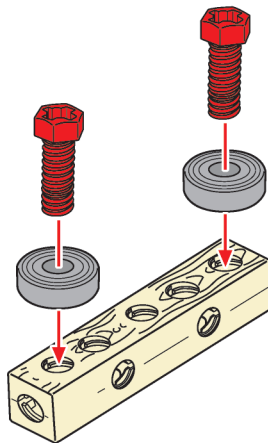

工具でつくる! 36pcs 組立てブロック

取扱説明書

HAC2959

このたびは、本製品をお買い上げいただきまして誠にありがとうございます。本製品をより安全にご利用いただくため、ご使用前にこの取扱説明書を必ずお読みください。また、お読みいただいた後も大切に保管してください。

⚠ 使用上のご注意

- 商品の品質には万全を期しておりますが、製造工程上やむなく汚れ・バリ・キズが多少残ってしまう場合があります。ご使用前にご確認ください。
- 小さな部品があります。窒息などの危険がありますので、口の中には絶対に入れないでください。
- 誤飲・窒息の危険がありますので、対象年齢未満のお子様には絶対に与えないでください。
- 安全のため、破損・変形したおもちゃは使用しないでください。
- 本製品を投げたり、ぶつけたり、振りまわすなど乱暴な遊びをしないでください。
- 本製品を樹脂製のソファやシート、タイルなどの上に置かないでください。長時間接しているとき色移りする場合があります。
- 本製品の上に座ったり、踏みつけたりしないでください。破損や怪我など思わぬ事故につながる場合があります。
- パーツはしっかり組み付けてください。また、使用する度にパーツ接合部の緩みがないか確認してください。
- 組み立てた状態で持ち運ぶと、パーツが外れ転倒や破損など思わぬ事故につながる場合があります。
- 組み立てや可動させる際、指や髪の毛・衣類などを挟まないようにご注意ください。
- 平らで安定した場所で使用してください。
- 可動部分に必要な以上の力を加えないでください。
- 本製品は熱湯消毒はできません。汚れた場合は、水またはぬるま湯で濡らし硬く絞った布等で拭き取ってください。
- 高温・多湿な場所での使用・保管は避けてください。
- 商品の都合上やむなく尖っている所がありますので、ご注意ください。
- 製品のカラーは、改良のため予告なく変更される場合があります。ご了承ください。
- 小さなお子様の手の届かない所に保管してください。
- 廃棄の際は、各地方自治体(市町村)の指示に従ってください。

付属品

●組立方法がわかりやすいように長ネジは赤色、短いネジは黄色、ナットは灰色で色を表記しております。

- 木目ブロックA …×3個
- 木目ブロックB …×4個
- 木目ブロックC …×1個
- 長ネジ…×6個
- 短ネジ…×6個

- ホイール …×5個

- ナット…×9個

- ドライバー …×1個

- レンチ…×1個

組み立て方(風車)

※素材やパーツの外観および仕様は、予告なく変更することがあります。予めご了承ください。
※ネジは、付属しているドライバーを使い組み立ててください。

6. 風車の完成!

●上記のようにネジを締緩して車体の組立て・分解ができます。

組み立て方(飛行機)

6. 飛行機の完成!

4で作ったパーツを逆さにする

●上記のようにネジを締緩して機体の組立て・分解ができます。

主材質:HIPS
 ※可動部分は全て手動です。
 発売元: 株式会社ハック 0120-976-089
 本社: 〒578-0984
 東大阪市菱江5-9-10
 【お問い合わせ】
 月～金(土日除く) 9:30～17:00