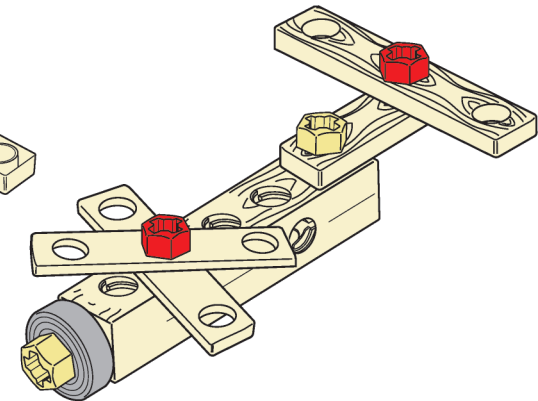

付属品

●組立方法がわかりやすいように長ネジは赤色、短いネジは黄色、ナットは灰色で色を表記しております。

- 木目ブロックA …×3個
- 木目ブロックB …×4個
- 木目ブロックC …×1個
- 長ネジ…×6個
- 短ネジ…×6個

- ホイール …×5個

- ナット…×9個

- ドライバー …×1個

- レンチ…×1個

組み立て方(風車)

※素材やパーツの外観および仕様は、予告なく変更することがあります。予めご了承ください。
※ネジは、付属しているドライバーを使い組み立ててください。

6. 風車の完成!

●上記のようにネジを締緩して車体の組立て・分解ができます。

組み立て方(飛行機)

6. 飛行機の完成!

4で作ったパーツを逆さにする

●上記のようにネジを締緩して機体の組立て・分解ができます。

主材質:HIPS
 ※可動部分は全て手動です。
 発売元: 株式会社ハック 0120-976-089
 本社: 〒578-0984
 東大阪市菱江5-9-10
 【お問い合わせ】
 月～金(土日除く) 9:30～17:00