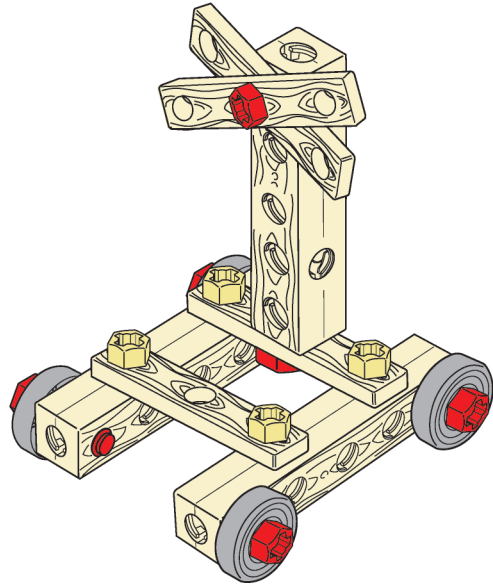

付属品

●組立方法がわかりやすいように長ネジは赤色、短いネジは黄色、ナットは灰色で色を表記しております。

- 木目ブロックA …×3個
- 木目ブロックB …×4個
- 木目ブロックC …×1個
- 長ネジ…×6個
- 短ネジ…×6個

- ホイール …×5個

- ナット…×9個

- ドライバー …×1個

- レンチ…×1個

組み立て方(風車)

※素材やパーツの外観および仕様は、予告なく変更することがあります。予めご了承ください。
※ネジは、付属しているドライバーを使い組み立ててください。

6. 風車の完成!

●上記のようにネジを締緩して車体の組立て・分解ができます。

組み立て方(飛行機)

6. 飛行機の完成!

4で作ったパーツを逆さにする

●上記のようにネジを締緩して機体の組立て・分解ができます。

主材質:HIPS
 ※可動部分は全て手動です。
 発売元: 株式会社ハック 0120-976-089
 本社: 〒578-0984
 東大阪市菱江5-9-10
 【お問い合わせ】
 月～金(土日除く) 9:30～17:00