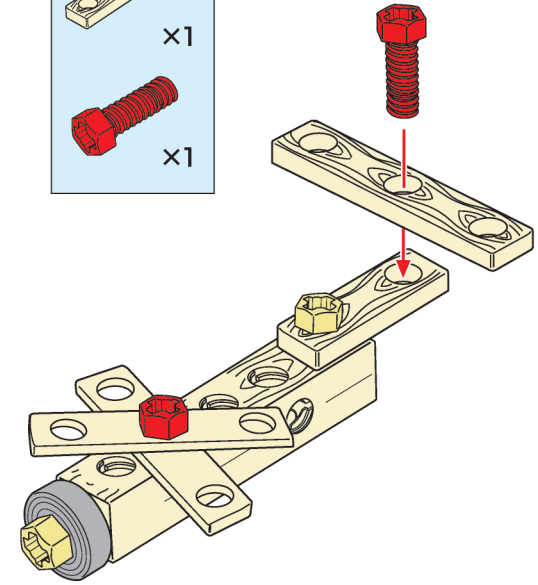

付属品

●組立方法がわかりやすいように長ネジは赤色、短いネジは黄色、ナットは灰色で色を表記しております。

- 木目ブロックA …×3個
- 木目ブロックB …×4個
- 木目ブロックC …×1個
- 長ネジ…×6個
- 短ネジ…×6個

- ホイール …×5個

- ナット…×9個

- ドライバー …×1個

- レンチ…×1個

組み立て方(風車)

※素材やパーツの外観および仕様は、予告なく変更することがあります。予めご了承ください。
※ネジは、付属しているドライバーを使い組み立ててください。

6. 風車の完成!

●上記のようにネジを締緩して車体の組立て・分解ができます。

組み立て方(飛行機)

6. 飛行機の完成!

4で作ったパーツを逆さにする

●上記のようにネジを締緩して機体の組立て・分解ができます。

主材質:HIPS
 ※可動部分は全て手動です。
 発売元: 株式会社ハック 0120-976-089
 本社: 〒578-0984
 東大阪市菱江5-9-10
 【お問い合わせ】
 月～金(土日除く) 9:30～17:00