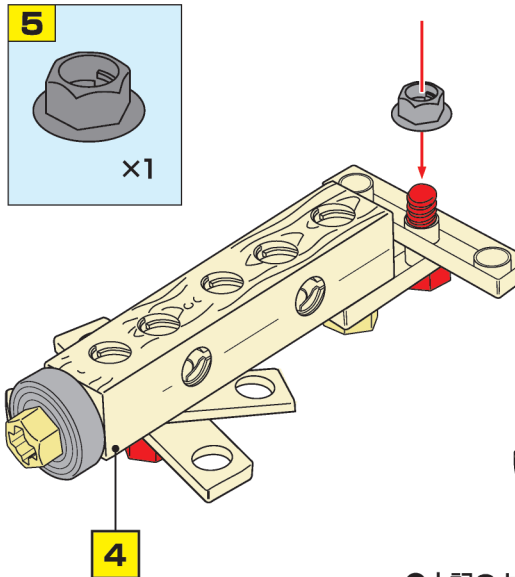

付属品

●組立方法がわかりやすいように長ネジは赤色、短いネジは黄色、ナットは灰色で色を表記しております。

- 木目ブロックA …×3個
- 木目ブロックB …×4個
- 木目ブロックC …×1個
- 長ネジ…×6個
- 短ネジ…×6個

- ホイール …×5個

- ナット…×9個

- ドライバー …×1個

- レンチ…×1個

組み立て方(風車)

※素材やパーツの外観および仕様は、予告なく変更することがあります。予めご了承ください。
※ネジは、付属しているドライバーを使い組み立ててください。

6. 風車の完成!

●上記のようにネジを締緩して車体の組立て・分解ができます。

組み立て方(飛行機)

6. 飛行機の完成!

4で作ったパーツを逆さにする

●上記のようにネジを締緩して機体の組立て・分解ができます。

主材質:HIPS
 ※可動部分は全て手動です。
 発売元: 株式会社ハック 0120-976-089
 本社: 〒578-0984
 東大阪市菱江5-9-10
 【お問い合わせ】
 月～金(土日除く) 9:30～17:00