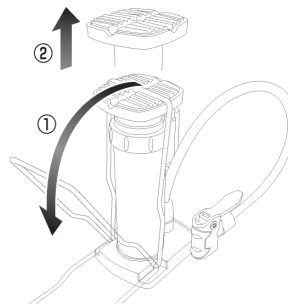

〈セット内容 / 各部名称〉

アタッチメントケース 取り出し方法
アタッチメントのケースを取り出す際はフットステップを展開してからケースを上スライドして取り出してください。

製品を展開する

- ① フットペダルをおさえながら、フットステップを展開してください。
- ② フットペダルが飛び出します。(急な飛び出しに気をつけてください。)

ポンピング 注意 する際の注意

片足でフットステップを踏んで固定しながら、もう片方の足でフットペダルを適正な空気圧になるまで、繰り返しポンピングしてください。

自転車タイヤに空気を注入する

米式&英式バルブの場合

- ① 米式(英式)口金をお手持ちの自転車の米式(英式)バルブに差し込んでください。
- ② ロックレバーをたおして、口金を固定してください。
- ③ 適正な空気圧になるまで、繰り返しポンピングして空気を注入してください。
- ④ ロックレバーを起こして、バルブから口金を抜いてください。

仏式バルブの場合

- ① 仏式口金をお手持ちの自転車の仏式バルブに差し込んでください。
- ② ロックレバーをたおして、口金を固定してください。
- ③ 適正な空気圧になるまで、繰り返しポンピングして空気を注入してください。

浮き輪・ボールに空気を注入する

- ① 米式口金に浮き輪用あるいはボール用アタッチメントを差し込んでください。
- ② ロックレバーをたおして、口金を固定してください。
- ③ 浮き輪あるいはボールの空気栓に差し込み、適正な空気圧になるまで、繰り返しポンピングして空気を注入してください。
- ④ ロックレバーを起こして、バルブから口金を抜いてください。

※バルブから口金を抜く時、斜めに倒したり、無理に引き抜くとバルブや口金を破損する恐れがあります。

製品仕様	サイズ	約W22×D7×H24.5cm(展開時) 約W9×D7×H17.5cm(収納時) 約39cm(ホース長)
	重量	約280g
	セット内容	本体×1個、ボール用アタッチメント×1個 浮き輪用アタッチメントA×1個 浮き輪用アタッチメントB×1個
	空気圧上限	85psi
	材質	TPU・PP・スチール・PA・ステンレス・鉄

※品質向上や生産時期により、商品の仕様が変更される場合があります。予めご了承ください。※商品の品質には万全を期しておりますが、製造工程上やむなく汚れ/バリ/キズが多少残ってしまう場合があります。ご使用前にご確認ください。※イラストはイメージです。実際の商品とイラストは多少異なる場合がありますがご了承ください。※パーツ等の個別販売の他、製品の修理等は一切行っておりません。