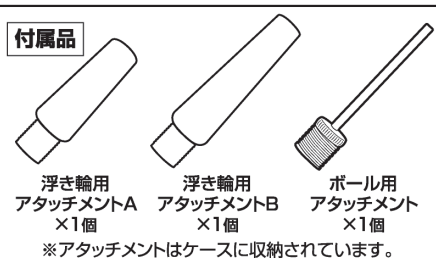

取扱説明書

HAC4391

PORTABLE FOOT 米・英・仏式バルブ対応

AIR PUMP

ポータブルフットエアポンプ

このたびは、本製品をお買い上げいただきまして誠にありがとうございます。本製品をより安全にご利用いただくため、ご使用前にこの取扱説明書を必ずお読みください。また、お読みいただいた後も大切に保管してください。

ご使用上の注意事項

※お取り扱いを誤ると、負傷 または 物的損害が発生する可能性があります。

ご使用前に必ずご確認ください

本製品を使用する際は、事前に自転車本体の取扱説明書をご確認ください。本製品をご使用中に自転車に不具合が生じた場合、当社では一切責任をとることができませんのでご了承ください。

- 空気が入らなくなった場合は、無理に加圧しないでください。
- 本製品の分解や改造はしないでください。ポンプが破損してケガをする恐れがあります。
- 空気を充填する製品によっては、付属のアタッチメントが使用できない場合がありますがご了承ください。
- 口金やアタッチメントを取り外す際は丁寧に扱ってください。乱暴に扱るとバルブが損傷したり空気漏れの原因となります。
- ボール用アタッチメントは針状で折れやすく危険です。ボールへの抜き差しはゆっくりと慎重におこなってください。
- 付属のアタッチメントは、紛失しないようにポンプ本体と一緒に保管してください。
- ゴムや樹脂部品は経年劣化により変形、変色、損傷が生じる場合があります。変形、変色、損傷が生じた場合は使用しないでください。
- ホースを折り曲げたままで保管しないでください。折れた部分が劣化して、空気漏れの原因となります。
- 保管の際は、ストーブ等の熱源や有機溶剤、油類の近辺、または雨や直射日光の当たる場所には置かないで、屋内の冷暗所で保管してください。
- 廃棄する際は、各地方自治体(市町村)の指示に従ってください。

〈セット内容 / 各部名称〉

アタッチメントケース 取り出し方法
アタッチメントのケースを取り出す際はフットステップを展開してからケースを上スライドして取り出してください。

製品を展開する

- ① フットペダルをおさえながら、フットステップを展開してください。
- ② フットペダルが飛び出します。(急な飛び出しに気をつけてください。)

ポンピング 注意 する際の注意

片足でフットステップを踏んで固定しながら、もう片方の足でフットペダルを適正な空気圧になるまで、繰り返しポンピングしてください。

自転車タイヤに空気を注入する

米式&英式バルブの場合

- ① 米式(英式)口金をお手持ちの自転車の米式(英式)バルブに差し込んでください。
- ② ロックレバーをたおして、口金を固定してください。
- ③ 適正な空気圧になるまで、繰り返しポンピングして空気を注入してください。
- ④ ロックレバーを起こして、バルブから口金を抜いてください。

仏式バルブの場合

- ① 仏式口金をお手持ちの自転車の仏式バルブに差し込んでください。
- ② ロックレバーをたおして、口金を固定してください。
- ③ 適正な空気圧になるまで、繰り返しポンピングして空気を注入してください。

浮き輪・ボールに空気を注入する

- ① 米式口金に浮き輪用あるいはボール用アタッチメントを差し込んでください。
- ② ロックレバーをたおして、口金を固定してください。
- ③ 浮き輪あるいはボールの空気栓に差し込み、適正な空気圧になるまで、繰り返しポンピングして空気を注入してください。
- ④ ロックレバーを起こして、バルブから口金を抜いてください。

※バルブから口金を抜く時、斜めに倒したり、無理に引き抜くとバルブや口金を破損する恐れがあります。