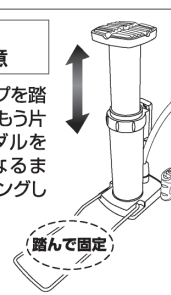

〈セット内容 / 各部名称〉

アタッチメントケース 取り出し方法
アタッチメントのケースを取り出す際はフットステップを展開してからケースを上スライドして取り出してください。

製品を展開する

- ① フットペダルをおさえながら、フットステップを展開してください。
- ② フットペダルが飛び出します。(急な飛び出しに気をつけてください。)

ポンピング 注意 する際の注意

片足でフットステップを踏んで固定しながら、もう片方の足でフットペダルを適正な空気圧になるまで、繰り返しポンピングしてください。

自転車タイヤに空気を注入する

米式&英式バルブの場合

- ① 米式(英式)口金をお手持ちの自転車の米式(英式)バルブに差し込んでください。
- ② ロックレバーをたおして、口金を固定してください。
- ③ 適正な空気圧になるまで、繰り返しポンピングして空気を注入してください。
- ④ ロックレバーを起こして、バルブから口金を抜いてください。

仏式バルブの場合

- ① 仏式口金をお手持ちの自転車の仏式バルブに差し込んでください。
- ② ロックレバーをたおして、口金を固定してください。
- ③ 適正な空気圧になるまで、繰り返しポンピングして空気を注入してください。

浮き輪・ボールに空気を注入する

- ① 米式口金に浮き輪用あるいはボール用アタッチメントを差し込んでください。
- ② ロックレバーをたおして、口金を固定してください。
- ③ 浮き輪あるいはボールの空気栓に差し込み、適正な空気圧になるまで、繰り返しポンピングして空気を注入してください。
- ④ ロックレバーを起こして、バルブから口金を抜いてください。

※バルブから口金を抜く時、斜めに倒したり、無理に引き抜くとバルブや口金を破損する恐れがあります。

製品仕様	サイズ	約W22×D7×H24.5cm(展開時) 約W9×D7×H17.5cm(収納時) 約39cm(ホース長)
	重量	約280g
	セット内容	本体×1個、ボール用アタッチメント×1個 浮き輪用アタッチメントA×1個 浮き輪用アタッチメントB×1個
	空気圧上限	85psi
	材質	TPU・PP・スチール・PA・ステンレス・鉄

※品質向上や生産時期により、商品の仕様が変更される場合があります。予めご了承ください。※商品の品質には万全を期しておりますが、製造工程上やむなく汚れ/バリ/キズが多少残ってしまう場合があります。ご使用前にご確認ください。※イラストはイメージです。実際の商品とイラストは多少異なる場合がありますがご了承ください。※パーツ等の個別販売の他、製品の修理等は一切行っておりません。