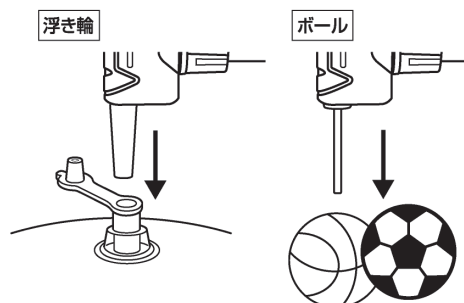

自転車タイヤに空気を注入する

米式&英式バルブの場合

- ① 米式(英式)口金をお手持ちの自転車の米式(英式)バルブに差し込んでください。
- ② ロックレバーをたおして、口金を固定してください。
- ③ 適正な空気圧になるまで、繰り返しポンピングして空気を注入してください。
- ④ ロックレバーを起こして、バルブから口金を抜いてください。

仏式バルブの場合

- ① 仏式口金をお手持ちの自転車の仏式バルブに差し込んでください。
- ② ロックレバーをたおして、口金を固定してください。
- ③ 適正な空気圧になるまで、繰り返しポンピングして空気を注入してください。

浮き輪・ボールに空気を注入する

- ① 米式口金に浮き輪用あるいはボール用アタッチメントを差し込んでください。
- ② ロックレバーをたおして、口金を固定してください。
- ③ 浮き輪あるいはボールの空気栓に差し込み、適正な空気圧になるまで、繰り返しポンピングして空気を注入してください。
- ④ ロックレバーを起こして、バルブから口金を抜いてください。

※バルブから口金を抜く時、斜めに倒したり、無理に引き抜くとバルブや口金を破損する恐れがあります。

製品仕様	サイズ	約W22×D7×H24.5cm(展開時) 約W9×D7×H17.5cm(収納時) 約39cm(ホース長)
	重量	約280g
	セット内容	本体×1個、ボール用アタッチメント×1個 浮き輪用アタッチメントA×1個 浮き輪用アタッチメントB×1個
	空気圧上限	85psi
	材質	TPU・PP・スチール・PA・ステンレス・鉄

※品質向上や生産時期により、商品の仕様が変更される場合があります。予めご了承ください。※商品の品質には万全を期しておりますが、製造工程上やむなく汚れ/バリ/キズが多少残ってしまう場合があります。ご使用前にご確認ください。※イラストはイメージです。実際の商品とイラストは多少異なる場合がありますがご了承ください。※パーツ等の個別販売の他、製品の修理等は一切行っておりません。