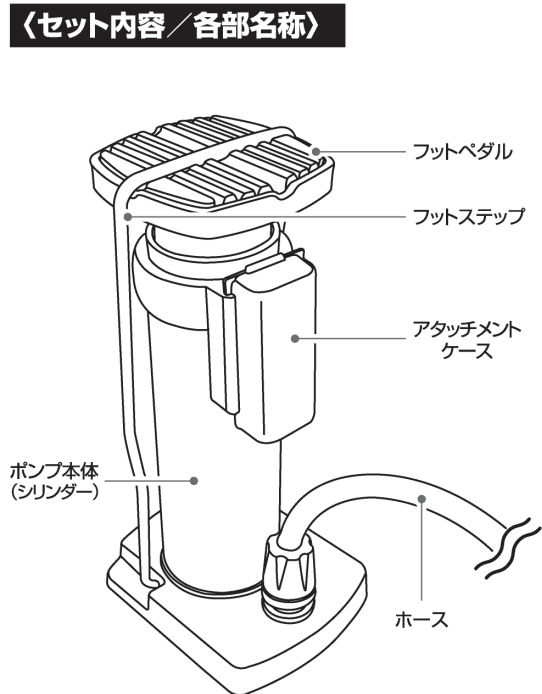

取扱説明書

HAC4391

PORTABLE FOOT 米・英・仏式バルブ対応

AIR PUMP

ポータブルフットエアポンプ

このたびは、本製品をお買い上げいただきまして誠にありがとうございます。本製品をより安全にご利用いただくため、ご使用前にこの取扱説明書を必ずお読みください。また、お読みいただいた後も大切に保管してください。

ご使用上の注意事項

※お取り扱いを誤ると、負傷 または 物的損害が発生する可能性があります。

ご使用前に必ずご確認ください

本製品を使用する際は、事前に自転車本体の取扱説明書をご確認ください。本製品をご使用中に自転車に不具合が生じた場合、当社では一切責任をとることができませんのでご了承ください。

- 空気が入らなくなった場合は、無理に加圧しないでください。
- 本製品の分解や改造はしないでください。ポンプが破損してケガをする恐れがあります。
- 空気を充填する製品によっては、付属のアタッチメントが使用できない場合がありますがご了承ください。
- 口金やアタッチメントを取り外す際は丁寧に扱ってください。乱暴に扱るとバルブが損傷したり空気漏れの原因となります。
- ボール用アタッチメントは針状で折れやすく危険です。ボールへの抜き差しはゆっくりと慎重におこなってください。
- 付属のアタッチメントは、紛失しないようにポンプ本体と一緒に保管してください。
- ゴムや樹脂部品は経年劣化により変形、変色、損傷が生じる場合があります。変形、変色、損傷が生じた場合は使用しないでください。
- ホースを折り曲げたままで保管しないでください。折れた部分が劣化して、空気漏れの原因となります。
- 保管の際は、ストーブ等の熱源や有機溶剤、油類の近辺、または雨や直射日光の当たる場所には置かないで、屋内の冷暗所で保管してください。
- 廃棄する際は、各地方自治体(市町村)の指示に従ってください。

〈セット内容 / 各部名称〉

アタッチメントケース 取り出し方法
アタッチメントのケースを取り出す際はフットステップを展開してからケースを上スライドして取り出してください。