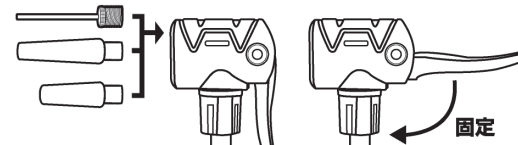

自転車タイヤに空気を注入する

米式&英式バルブの場合

- ① 米式(英式)口金をお手持ちの自転車の米式(英式)バルブに差し込んでください。
- ② ロックレバーをたおして、口金を固定してください。
- ③ 適正な空気圧になるまで、繰り返しポンピングして空気を注入してください。
- ④ ロックレバーを起こして、バルブから口金を抜いてください。

仏式バルブの場合

- ① 仏式口金をお手持ちの自転車の仏式バルブに差し込んでください。
- ② ロックレバーをたおして、口金を固定してください。
- ③ 適正な空気圧になるまで、繰り返しポンピングして空気を注入してください。

浮き輪・ボールに空気を注入する

- ① 米式口金に浮き輪用あるいはボール用アタッチメントを差し込んでください。
- ② ロックレバーをたおして、口金を固定してください。
- ③ 浮き輪あるいはボールの空気栓に差し込み、適正な空気圧になるまで、繰り返しポンピングして空気を注入してください。
- ④ ロックレバーを起こして、バルブから口金を抜いてください。

※バルブから口金を抜く時、斜めに倒したり、無理に引き抜くとバルブや口金を破損する恐れがあります。

製品仕様	サイズ	約W22×D7×H24.5cm(展開時) 約W9×D7×H17.5cm(収納時) 約39cm(ホース長)
	重量	約280g
	セット内容	本体×1個、ボール用アタッチメント×1個 浮き輪用アタッチメントA×1個 浮き輪用アタッチメントB×1個
	空気圧上限	85psi
	材質	TPU・PP・スチール・PA・ステンレス・鉄

※品質向上や生産時期により、商品の仕様が変更される場合があります。予めご了承ください。※商品の品質には万全を期しておりますが、製造工程上やむなく汚れ/バリ/キズが多少残ってしまう場合があります。ご使用前にご確認ください。※イラストはイメージです。実際の商品とイラストは多少異なる場合がありますがご了承ください。※パーツ等の個別販売の他、製品の修理等は一切行っておりません。