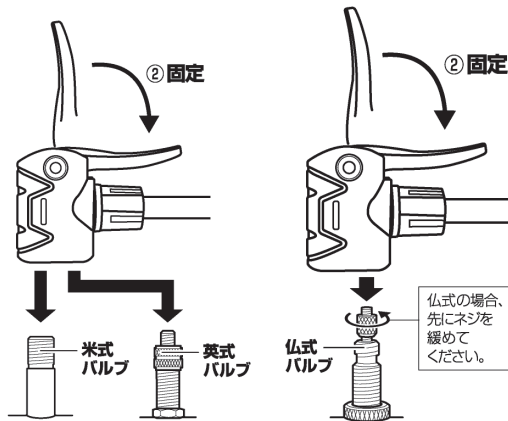

〈セット内容 / 各部名称〉

アタッチメントケース 取り出し方法
アタッチメントのケースを取り出す際はフットステップを展開してからケースを上スライドして取り出してください。

製品を展開する

- ① フットペダルをおさえながら、フットステップを展開してください。
- ② フットペダルが飛び出します。(急な飛び出しに気をつけてください。)

ポンピング 注意 する際の注意

片足でフットステップを踏んで固定しながら、もう片方の足でフットペダルを適正な空気圧になるまで、繰り返しポンピングしてください。

自転車タイヤに空気を注入する

米式&英式バルブの場合

- ① 米式(英式)口金をお手持ちの自転車の米式(英式)バルブに差し込んでください。
- ② ロックレバーをたおして、口金を固定してください。
- ③ 適正な空気圧になるまで、繰り返しポンピングして空気を注入してください。
- ④ ロックレバーを起こして、バルブから口金を抜いてください。

仏式バルブの場合

- ① 仏式口金をお手持ちの自転車の仏式バルブに差し込んでください。
- ② ロックレバーをたおして、口金を固定してください。
- ③ 適正な空気圧になるまで、繰り返しポンピングして空気を注入してください。

浮き輪・ボールに空気を注入する

- ① 米式口金に浮き輪用あるいはボール用アタッチメントを差し込んでください。
- ② ロックレバーをたおして、口金を固定してください。
- ③ 浮き輪あるいはボールの空気栓に差し込み、適正な空気圧になるまで、繰り返しポンピングして空気を注入してください。
- ④ ロックレバーを起こして、バルブから口金を抜いてください。

※バルブから口金を抜く時、斜めに倒したり、無理に引き抜くとバルブや口金を破損する恐れがあります。

製品仕様	サイズ	約W22×D7×H24.5cm(展開時) 約W9×D7×H17.5cm(収納時) 約39cm(ホース長)
	重量	約280g
	セット内容	本体×1個、ボール用アタッチメント×1個 浮き輪用アタッチメントA×1個 浮き輪用アタッチメントB×1個
	空気圧上限	85psi
	材質	TPU・PP・スチール・PA・ステンレス・鉄

※品質向上や生産時期により、商品の仕様が変更される場合があります。予めご了承ください。※商品の品質には万全を期しておりますが、製造工程上やむなく汚れ/バリ/キズが多少残ってしまう場合があります。ご使用前にご確認ください。※イラストはイメージです。実際の商品とイラストは多少異なる場合がありますがご了承ください。※パーツ等の個別販売の他、製品の修理等は一切行っておりません。