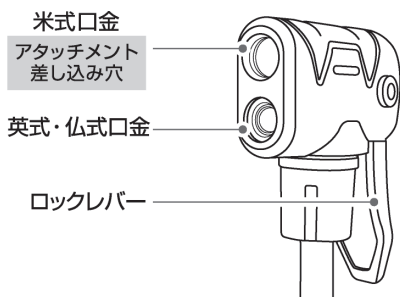

取扱説明書

HAC4391

PORTABLE FOOT 米・英・仏式バルブ対応

AIR PUMP

ポータブルフットエアポンプ

このたびは、本製品をお買い上げいただきまして誠にありがとうございます。本製品をより安全にご利用いただくため、ご使用前にこの取扱説明書を必ずお読みください。また、お読みいただいた後も大切に保管してください。

ご使用上の注意事項

※お取り扱いを誤ると、負傷 または 物的損害が発生する可能性があります。

ご使用前に必ずご確認ください

本製品を使用する際は、事前に自転車本体の取扱説明書をご確認ください。本製品をご使用中に自転車に不具合が生じた場合、当社では一切責任をとることができませんのでご了承ください。

- 空気が入らなくなった場合は、無理に加圧しないでください。
- 本製品の分解や改造はしないでください。ポンプが破損してケガをする恐れがあります。
- 空気を充填する製品によっては、付属のアタッチメントが使用できない場合がありますがご了承ください。
- 口金やアタッチメントを取り外す際は丁寧に扱ってください。乱暴に扱るとバルブが損傷したり空気漏れの原因となります。
- ボール用アタッチメントは針状で折れやすく危険です。ボールへの抜き差しはゆっくりと慎重におこなってください。
- 付属のアタッチメントは、紛失しないようにポンプ本体と一緒に保管してください。
- ゴムや樹脂部品は経年劣化により変形、変色、損傷が生じる場合があります。変形、変色、損傷が生じた場合は使用しないでください。
- ホースを折り曲げたままで保管しないでください。折れた部分が劣化して、空気漏れの原因となります。
- 保管の際は、ストーブ等の熱源や有機溶剤、油類の近辺、または雨や直射日光の当たる場所には置かないで、屋内の冷暗所で保管してください。
- 廃棄する際は、各地方自治体(市町村)の指示に従ってください。

〈セット内容 / 各部名称〉

アタッチメントケース 取り出し方法
アタッチメントのケースを取り出す際はフットステップを展開してからケースを上スライドして取り出してください。