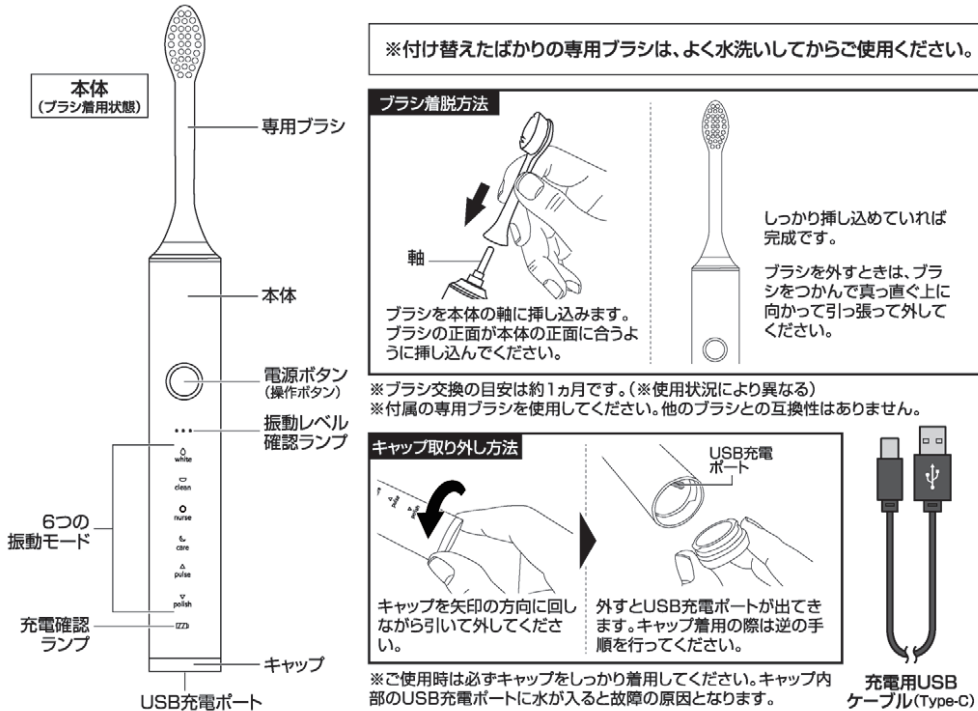

取扱説明書

HAC4354A/4355A

音波電動歯ブラシ PUREBRUSH ピュアブラシ

このたびは、本製品をお買い上げいただきまして誠にありがとうございます。
本製品をより安全にご利用いただくため、ご使用前にこの取扱説明書を必ずお読みください。
また、お読みいただいた後も大切に保管してください。

充電方法

※初めてお使いいただく際は充電を行ってから使用してください。

注意 充電の際や充電中に本体の電源は入れないでください。
本体が濡れた状態で充電を行わないでください。また、濡れた手で充電ポートに触れたり充電ケーブルを挿し込まないでください。

- ①電源をオフにしている状態で本体底部のキャップを外し、付属の充電用USBケーブルを5V/2A出力のアダプタに接続してください。充電中は充電確認ランプ部分が赤く点灯し、充電が完了すると青色に変わります。
- ②ランプが青色になったら、充電用USBケーブルを抜いて充電を終了してください。過充電は故障や電池の寿命を早める原因となります。

警告

- 製品に充電する際は必ず5V/2A出力の変換アダプタと付属の充電用USBケーブルを使用してください。
- 5V/2Aより上のアダプタは絶対に使用しないでください。
- 5V/2Aより低い出力のアダプタを使用した場合、記載の充電時間より長く充電に時間がかかります。