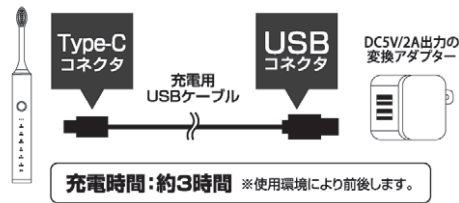

取扱説明書

HAC4354A/4355A

音波電動歯ブラシ PUREBRUSH ピュアブラシ

このたびは、本製品をお買い上げいただきまして誠にありがとうございます。
本製品をより安全にご利用いただくため、ご使用前にこの取扱説明書を必ずお読みください。
また、お読みいただいた後も大切に保管してください。

充電方法

※初めてお使いいただく際は充電を行ってから使用してください。

注意 充電の際や充電中に本体の電源は入れないでください。
本体が濡れた状態で充電を行わないでください。また、濡れた手で充電ポートに触れたり充電ケーブルを挿し込まないでください。

- ①電源をオフにしている状態で本体底部のキャップを外し、付属の充電用USBケーブルを5V/2A出力のアダプタに接続してください。充電中は充電確認ランプ部分が赤く点灯し、充電が完了すると青色に変わります。
- ②ランプが青色になったら、充電用USBケーブルを抜いて充電を終了してください。過充電は故障や電池の寿命を早める原因となります。

警告

- 製品に充電する際は必ず5V/2A出力の変換アダプタと付属の充電用USBケーブルを使用してください。
- 5V/2Aより上のアダプタは絶対に使用しないでください。
- 5V/2Aより低い出力のアダプタを使用した場合、記載の充電時間より長く充電に時間がかかります。