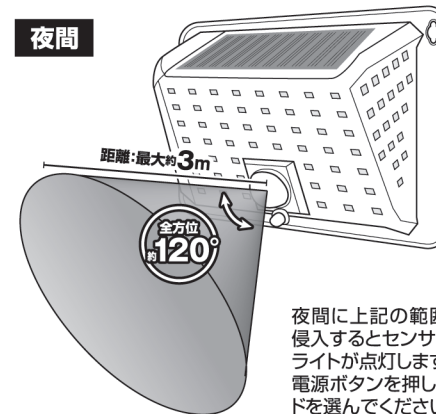

セット内容

●本体×1個

ソーラーパネルに貼られている保護フィルムは剥がしてからご使用ください。

●コンクリートアンカー×2本 ●壁固定ネジ×2本

【製品仕様】

サイズ/重量	約W14.5×D6×H10cm/約150g
充電時間	夏季晴天時に約12時間 ※季節・天候により大きく異なります。
連続点灯時間	満充電時に、常時点灯：約1.5～2時間 ※点灯時にセンサーライトが反応すると連続点灯時間は短くなります。
明るさ	常時点灯：約200lm
防水性	IPX4 ※国内防水試験済
センサー	角度：センサーから全方位約120° 距離：約3m以内
センサー点灯時間	1回点灯あたり：約20秒 ※暗闇でのみ点灯 ※センサー感知が続き点灯時間は伸びます。
主材質	PS、ABS、PP、シリコン

※壁やタイルなどの材質によっては破損する場合があります。必ず材質と強度を確かめた上で穴を開けてください。

使用方法

昼間

日中、ソーラーパネルに十分に太陽光を当てて充電してください。

夜間

夜間に上記の範囲に人や動物などが侵入するとセンサーが反応し一定時間ライトが点灯します。電源ボタンを押して3種類の点灯モードを選んでください。

3種類の点灯モード詳細

※センサーは暗闇でのみ反応します。