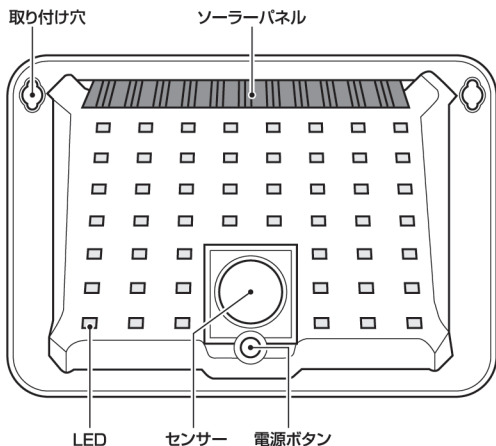

感知センサーについての注意事項

●本製品は、明るい場所ではセンサーが反応しません。センサーを使う際は周囲が真っ暗な状態でご使用ください。●本体に向かって人が直進した場合は感知センサーの感度が鈍くなります。左右に横切る場所に設置してください。●センサーの感度調節はできません。●電波器具の近くに設置しないでください。誤作動の原因となります。●感知エリアは目安です。使用環境によってセンサーの感度は大きく変化します。●センサーライト点灯保持時間は約20秒ですが、センサーの感知によって通常より長く点灯する場合があります。●電池の容量が少ないとセンサーの感度が鈍くなったり、点灯しないなどの症状が出る場合があります。このような場合は、日中に再充電してください。

セット内容

●本体×1個

ソーラーパネルに貼られている保護フィルムは剥がしてからご使用ください。

●コンクリートアンカー×2本 ●壁固定ネジ×2本

【製品仕様】

サイズ/重量	約W14.5×D6×H10cm/約150g
充電時間	夏季晴天時に約12時間 ※季節・天候により大きく異なります。
連続点灯時間	満充電時に、常時点灯：約1.5～2時間 ※点灯時にセンサーライトが反応すると連続点灯時間は短くなります。
明るさ	常時点灯：約200lm
防水性	IPX4 ※国内防水試験済
センサー	角度：センサーから全方位約120° 距離：約3m以内
センサー点灯時間	1回点灯あたり：約20秒 ※暗闇でのみ点灯 ※センサー感知が続き点灯時間は伸びます。
主材質	PS、ABS、PP、シリコン