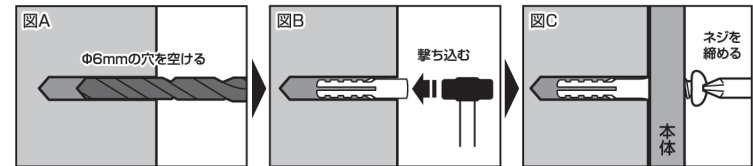

硬質な壁面への設置方法

コンクリートなど、硬質な壁面（天面）に取り付ける際は、穴あけポイントに電動ドリルで壁面に穴をあけ（図A）、付属のコンクリートアンカーをハンマーなどで打ち込んでください。（図B）その後コンクリートアンカーの穴と本体のネジ穴に、取り付け用ネジをプラスドライバーで締め込んでください。（図C）

※壁やタイルなどの材質によっては破損する場合があります。必ず材質と強度を確かめた上で穴を開けてください。