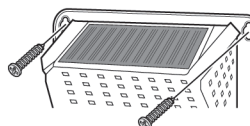

セット内容

●本体×1個

ソーラーパネルに貼られている保護フィルムは剥がしてからご使用ください。

●コンクリートアンカー×2本 ●壁固定ネジ×2本

【製品仕様】

サイズ/重量	約W14.5×D6×H10cm/約150g
充電時間	夏季晴天時に約12時間 ※季節・天候により大きく異なります。
連続点灯時間	満充電時に、常時点灯：約1.5～2時間 ※点灯時にセンサーライトが反応すると連続点灯時間は短くなります。
明るさ	常時点灯：約200lm
防水性	IPX4 ※国内防水試験済
センサー	角度：センサーから全方位約120° 距離：約3m以内
センサー点灯時間	1回点灯あたり：約20秒 ※暗闇でのみ点灯 ※センサー感知が続き点灯時間は伸びます。
主材質	PS、ABS、PP、シリコン

取り付け方法

付属の壁固定ネジ2本を使い、本体の取り付け穴を通して壁面などの設置箇所しっかりと固定してください。

硬質な壁面への設置方法

コンクリートなど、硬質な壁面（天面）に取り付ける際は、穴あけポイントに電動ドリルで壁面に穴をあけ（図A）、付属のコンクリートアンカーをハンマーなどで打ち込んでください。（図B）その後コンクリートアンカーの穴と本体のネジ穴に、取り付け用ネジをプラスドライバーで締め込んでください。（図C）

※壁やタイルなどの材質によっては破損する場合があります。必ず材質と強度を確かめた上で穴を開けてください。

使用方法

昼間

日中、ソーラーパネルに十分に太陽光を当てて充電してください。

夜間

夜間に上記の範囲に人や動物などが侵入するとセンサーが反応し一定時間ライトが点灯します。電源ボタンを押して3種類の点灯モードを選んでください。

3種類の点灯モード詳細

※センサーは暗闇でのみ反応します。