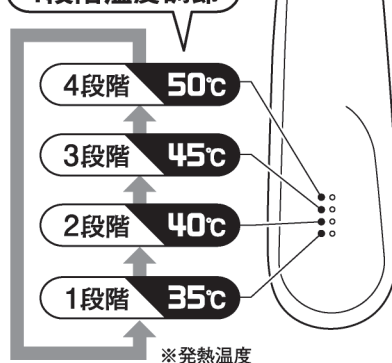

このたびは、本製品をお買い上げいただきまして誠にありがとうございます。
本製品をより安全にご利用いただくため、ご使用前にこの取扱説明書を必ずお読みください。
また、お読みいただいた後も大切に保管してください。

⚠️ 必ずご確認ください

本製品の使用によって生じた事故や直接・間接の損害について、弊社はいかなる責任も負いかねますので予めご了承ください。

各部名称

使用方法

- ①電源ボタンを長押しすると電源がONになり、確認ランプの1段階のランプが点灯し、初期設定の35℃になるまで発熱し続けます。約2分程度で温かさを感じるようになります。
- ②電源ボタンを短く押すごとに温度設定を1段階(35℃)／2段階(40℃)／3段階(45℃)／4段階(50℃)に切替えることが可能です。お好みの温度設定でご使用ください。
  ※温かさの感じ方には個人差があります。※操作は右図を参考にしてください。
- ③電源ボタンを再度長押しすると電源がOFFになります。

- ◎使用中、充電が無くなると電源がOFFになりますので、再度充電してください。
- ◎電源OFFの状態から電源ボタンを短く押すと、充電の残量が確認できます。確認ランプ4つ点灯でフル充電で、1つで充電が少ない状態です。

⚠️ 注意

●45℃や50℃設定で使用される場合は、衣類などの上から使用し、熱源に直接肌が触れないようにしてください。また、その他の温度設定でも熱いと感じる場合は衣類などの使用をお勧めします。◎ご使用前に必ず熱さ加減を試してからご使用ください。●充電で使用できる時間は温度環境によって著しく左右されます。使用状況、外気温などにより本体の放熱が著しい場合は、使用可能時間が極端に短くなる場合があります。

4段階温度調節

充電方法

付属の充電用USBケーブルで、右図を参考に本体をパソコンなどに接続し充電してください。充電が開始されると確認ランプが点滅し、4つ点灯すると充電完了です。

- ※充電中は電源をONにすることはできません。
- ※製品を充電する際は必ずパソコンのUSBソケットか、5V1A出力の変換アダプタを使用してください。
- ※本製品をパソコンから充電する際に、ごく稀にパソコンが誤作動を起こす可能性があります。その場合は充電を中止してください。
- ※充電完了後は充電用USBケーブルを取り外してください。充電用USBケーブルを接続したままにしないでください。

〈充電時間〉約3.5時間 ※使用環境により異なります。

低温やけどについて

低温やけどは、心地よく感じる程度(体温より少し暖かい温度)のものでも、皮膚の同じ部分が長い時間接触していると発生するやけどです。42℃を越える『暖かい』と感じる程度の温度でも長時間の接触で低温やけどになってしまいます。44℃なら6時間～の接触で受傷します。温度が高くなれば、それより短い時間でもやけどしてしまいます。万が一、低温やけど(皮膚の変色や痛み)が起きた時には、すぐに専門医の診断を受けてください。