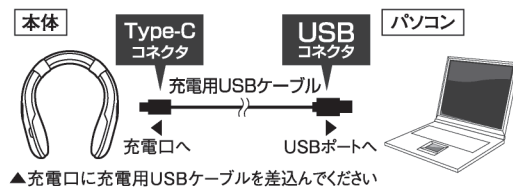

充電方法

付属の充電用USBケーブルで、右図を参考に本体をパソコンなどに接続し充電してください。充電が開始されると確認ランプが点滅し、4つ点灯すると充電完了です。

- ※充電中は電源をONにすることはできません。
- ※製品を充電する際は必ずパソコンのUSBソケットか、5V1A出力の変換アダプタを使用してください。
- ※本製品をパソコンから充電する際に、ごく稀にパソコンが誤作動を起こす可能性があります。その場合は充電を中止してください。
- ※充電完了後は充電用USBケーブルを取り外してください。充電用USBケーブルを接続したままにしないでください。