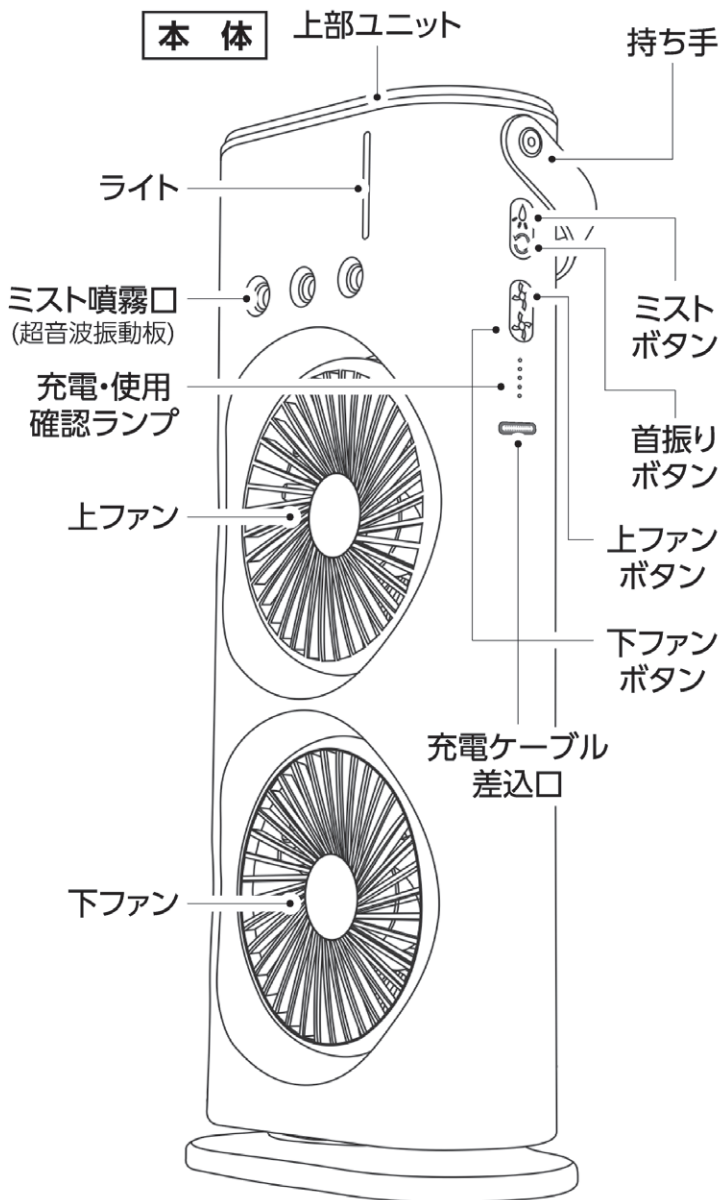

# MIST & DOUBLE FAN

RECHARGEABLE TABLETOP TYPE

充電式卓上ミスト&ダブルファン

このたびは、本製品をお買い上げいただきまして誠にありがとうございます。本製品をより安全にご利用いただくため、ご使用前にこの取扱説明書を必ずお読みください。また、お読みいただいた後も大切に保管してください。

**各部名称** ※持ち手は図を参考にに取り付けてください。

## 《セット内容》

- 本 体 ……………1個
- 持ち手 ……………1個
- 充電ケーブル…1本