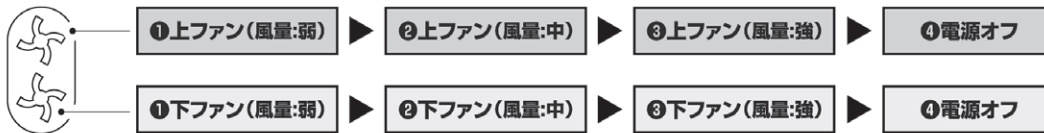

ファン使用方法

上下2種類のファンモードがあります。各ボタンを押すごとに切り替わります。下記順番を参考に切り替えてご使用ください。
※上下ファン・ライト点灯・ミストモードは同時に使用可能ですが、連続使用時間は短くなります。