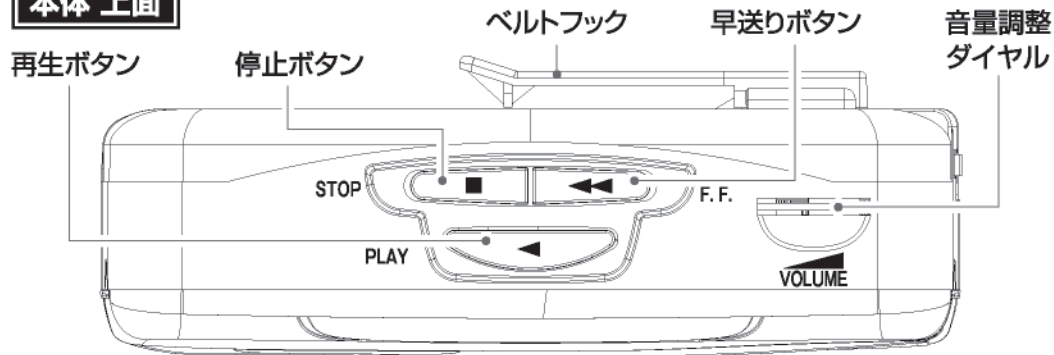

製品内容 / 各部名称

本体 上面

本製品は巻き戻し機能がありません。早送りボタンとA面・B面切り替えで調整を行ってください。

本体 側面

※イヤホンは消耗品です。使用とともに徐々に劣化していきます。付属のイヤホンに劣化を感じられる場合は別途市販イヤホン(イヤホン 3.5mmミニプラグ)をお買い求めください。

イヤホンジャック(イヤホン差込口)

電池の入れ方 / 交換方法

本体裏面の電池ボックスのふたを、下に押しながらずらして開きます。単3電池×2本(別売)を右図に従い正しく入れてください。※アルカリ電池推奨。