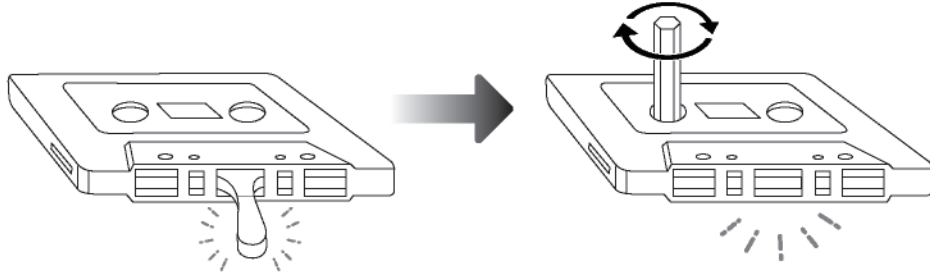

カセットテープ再生方法

- ①本体側面のTAPE/RADIO部のスイッチを動かしてTAPE側にくるようにしてください。
- ②カセットドアの取っ手を持って開き、テープを入れてください。
- ③再生ボタンを押すと再生が始まります。
  ※音量を調節するには音量調整のダイヤルを調節を行ってください。
- ④使用後は必ず停止ボタンを押してから、カセットを取り出しください。
  長期間使用しない場合は電池を抜き取ってください。

本製品は巻き戻し機能がありません。早送りボタンとA面・B面切り替えで調整を行ってください。

⚠ 90分を超えるカセットテープについて

90分を超えるテープは薄いため再生・停止・早送りの操作を頻繁に行うとテープが回転部に巻き込まれる場合がありますのでご注意ください。

⚠ カセットテープ 取扱上の注意点

●テープ、ラジオの音量が小さくなったり歪む場合は電池を全部新しいものと交換してください。●テープを聴くときは、テープがたるんでいないかどうか確かめ、たるんでいる場合はテープのたるみを巻き取ってください。テープにたるみがあるときは、鉛筆などで巻き取ってからご使用ください。たるんだままで使用すると、テープが機械に巻き込まれて故障の原因になったり、テープを傷めてしまう可能性があります。●テープのたるみは、テープの巻きつきや切断の原因になります。●テープを入れたままにしないでください。テープが回転部分に密着したままになるので、からみや巻きつきの原因となります。●テープは必ず取り出して保管してください。

テープにたるみがある状態

鉛筆などで巻き取りたるみを巻き取る

製品取り扱いに関する注意事項 1

●自転車やバイク、車などの運転中は絶対に使用しないでください。交通事故の原因になります。運転中以外にも、踏切や駅のホーム、道路、工事現場など周囲の音が聞こえないと危険な場所では使用しないでください。●病院内や航空機の中など、高度な安全を要求される場所では絶対に使用しないでください。特定医療機関や航空機の計器類などの誤作動の原因になります。●本製品を使用したことによって生じた事故やケガ、動作障害やデータ損失などの損害については、弊社は一切の責任を負いかねますので予めご了承ください。●日本国以外では使用しないでください。本製品は日本国内専用です。他国には独自の安全規格が定められており、本製品が規格に適合することは保証いたしかねます。

製品取り扱いに関する注意事項 2

●製品の品質には万全を期しておりますが、製造工程上やむなく汚れ・バリ・キズが多少残ってしまう場合があります。ご使用前にご確認ください。●本製品の故障、またはその使用によって生じた事故や直接、間接の損害については当社は一切その責任を負いかねます。予めご了承ください。●製品内部は大変精密に製造されています。ご使用に際し、落下等の損害等の保証は一切できません。ご承諾の上、ご使用ください。●製品に変形や破損があった場合は使用しないでください。●本製品にクレジットカードやテレホンカードを近づけないでください。磁力の影響で使えなくなる恐れがあります。●落とす、投げる、振り回す、強く引っ張るなど、乱暴な扱いはしないでください。●本製品を分解・改造・修理・加工しないでください。●本製品は防水ではありません。水をかけたり浸水させないでください。●サポート及びパーツ等の個別販売の他、製品の修理等は一切行っておりません。●イヤホンは消耗品です。●屋外での使用中に雷が鳴り出したら、本製品を使用しないでください。●お手入れをされる際に、揮発性の液体(シンナー・ベンジンなど)を使用しないでください。変形、変色の原因となります。汚れた場合は乾いた柔らかい布で拭き取ってください。●直射日光のあたる場所や車の中・暖房器具の近くなど、高温になる場所に長時間放置すると変形・破損の原因となります。●高温・多湿な場所での使用、保管は避けてください。●小さなお子様の手の届かないところに保管してください。●廃棄する際は、各地方自治体(市町村)の指示に従ってください。

故障かな?と思ったら

以下ことをお調べください。お調べになっても、なお不具合がある時は使用を中止し、お買上げの販売店にご相談ください。

症状	考えられる原因	対処方法
・カセットテープの音がしない。 ・早送りの操作ができない。 ・ラジオが受信されない。 (ラジオの音がしない)	・電池の入れ方を誤っていませんか。 ・電池が消耗していませんか。	・電池の向きを確認して正しく入れる。 ・電池を2本とも新しいものと交換する。
・AM放送が聞き取りにくい。	・本体受信アンテナの向きが電波の強い方向から外れていませんか。 ・電池が消耗していませんか。	・本体の向きを変え、最もよく受信できる位置にする。 ・窓際に移動する。 ・電池を2本とも新しいものと交換する。
・FM放送が聞き取りにくい。	・電池が消耗していませんか。	・窓際に移動する。 ・電池を2本とも新しいものと交換する。

【製品仕様】 ※連続再生時間は目安です。カセットテープ再生、AM-FMラジオ再生で多少時間が異なります。

サイズ/重量	約W9×D4.3×H12cm/約150g	最大出力	約15mW/32Ω(インピーダンス)
ラジオ周波数範囲	AM:522-1620KHz/FM:76-108MHz	イヤホンジャック	Φ3.5mm ミニプラグ
連続再生時間	約60時間 ※新品の電池を使用した場合(自社調べ)	電源	単3電池×2本使用(別売)
主材質	ABS・PMMA・鉄(本体)/ABS・PVC(イヤホン)	セット内容	本体×1/イヤホン×1/取扱説明書(本書)×1/保証書×1

※品質向上や生産時期により、製品の的外観および仕様変更される場合があります。予めご了承ください。※イラストはイメージです。実際の商品とイラストは多少異なる場合がありますがご了承ください。

発売元 株式会社ハック

〒578-0984

東大阪市菱江5-9-10

☎0120-976-089

【お問い合わせ】

月～金(祝日除く)10:00～16:00