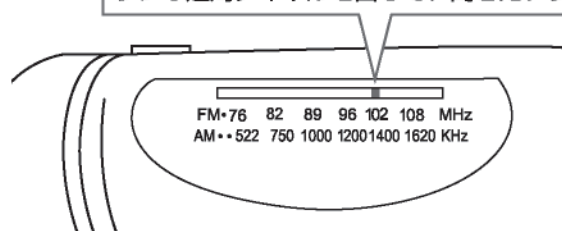

ラジオ再生方法

※本製品はカセットテープ再生専用です。録音機能はございません。予めご了承ください。

- ①本体側面のTAPE/RADIO部のスイッチを動かしてRADIO側にくるようにしてください。
- ②本体側面のFM/AM部のスイッチを動かしてFMかAMを選択してください。
- ③ラジオ選局ダイヤルを回して、聴きたいラジオを選局してください。
  ※音量を調節するには音量調整のダイヤル調節を行ってください。
- ④使用後は本体側面のTAPE/RADIO部のスイッチを動かしてTAPE側にくるようにしてください。長期間使用しない場合は電池を抜き取ってください。
  ※ラジオモードのまま放置すると、常に起動した状態で電力を消費し続けてしまいます。

ラジオ選局ダイヤルを回して、聞きたいラジオの周波数にスライダーをセット