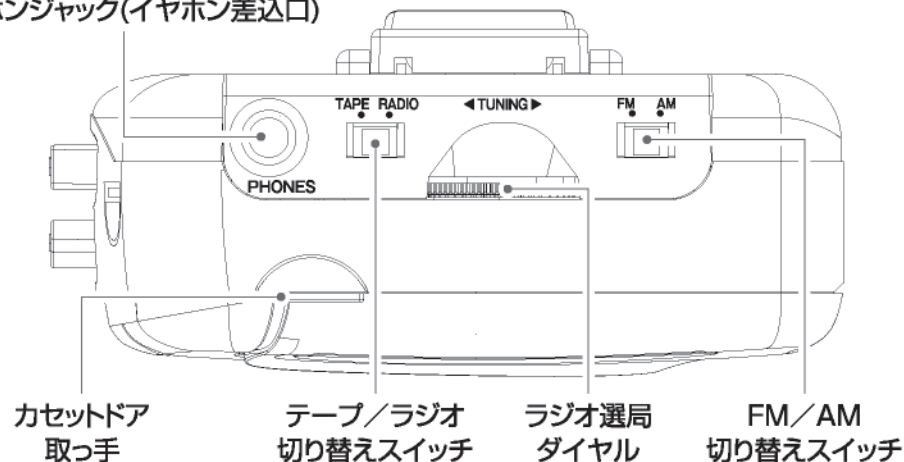

製品内容 / 各部名称

本体 上面

本製品は巻き戻し機能がありません。早送りボタンとA面・B面切り替えで調整を行ってください。

本体 側面

※イヤホンは消耗品です。使用とともに徐々に劣化していきます。付属のイヤホンに劣化を感じられる場合は別途市販イヤホン(イヤホン 3.5mmミニプラグ)をお買い求めください。

イヤホンジャック(イヤホン差込口)

電池の入れ方 / 交換方法

本体裏面の電池ボックスのふたを、下に押しながらずらして開きます。単3電池×2本(別売)を右図に従い正しく入れてください。※アルカリ電池推奨。

ラジオ再生方法

※本製品はカセットテープ再生専用です。録音機能はございません。予めご了承ください。

- ①本体側面のTAPE/RADIO部のスイッチを動かしてRADIO側にくるようにしてください。
- ②本体側面のFM/AM部のスイッチを動かしてFMかAMを選択してください。
- ③ラジオ選局ダイヤルを回して、聴きたいラジオを選局してください。
※音量を調節するには音量調整のダイヤル調節を行ってください。
- ④使用後は本体側面のTAPE/RADIO部のスイッチを動かしてTAPE側にくるようにしてください。長期間使用しない場合は電池を抜き取ってください。
※ラジオモードのまま放置すると、常に起動した状態で電力を消費し続けてしまいます。