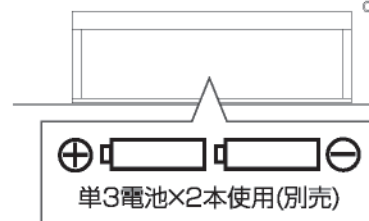

電池の入れ方 / 交換方法

本体裏面の電池ボックスのふたを、下に押しながらずらして開きます。単3電池×2本(別売)を右図に従い正しく入れてください。※アルカリ電池推奨。

※+、-を間違えると液漏れの原因になります。ご注意ください。
※使わない時は、電池を取り出しておくと電池が長持ちします。

本体 裏面

※この穴は使用しません