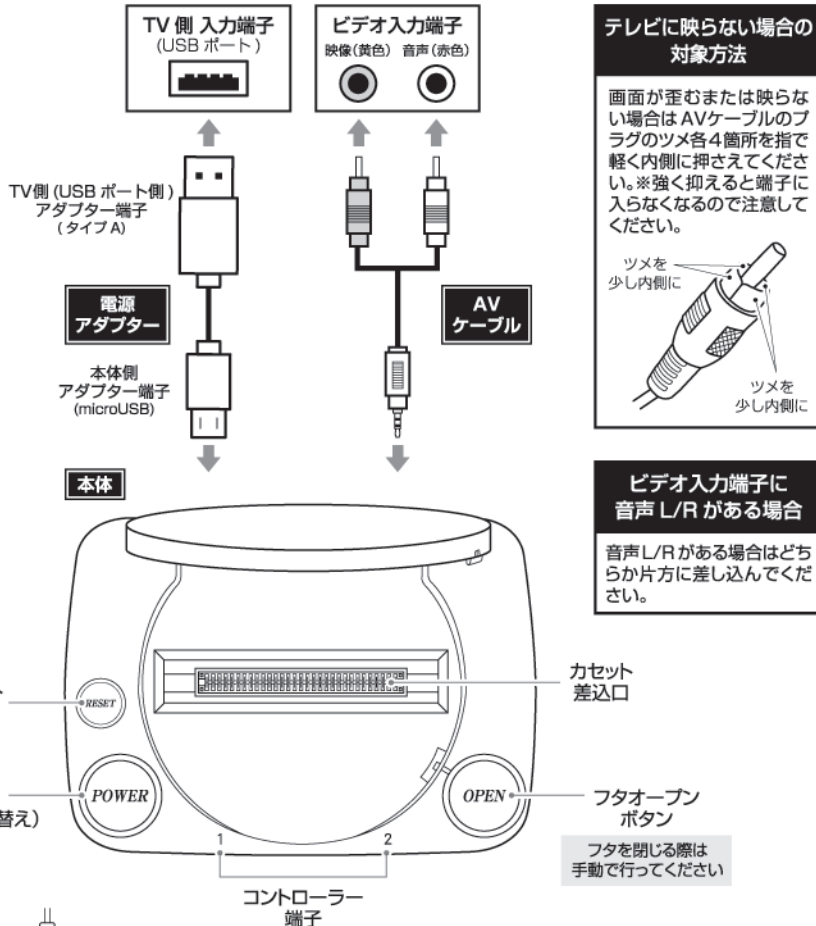

接続図・各部名称

ゲームカセットの
差し込みについて

本体の差し込みに対して、ゲームカセット(別売)をまっすぐしっかりと奥まで確実に差し込むようにしてください。

内蔵ゲームで
遊ぶ方法

カセットを差し込まず、そのまま電源をオンにすると、ゲームメニュー画面が起動します。遊びたいゲームを選んでください。

テレビに映らない場合の
対象方法

画面が歪むまたは映らない場合はAVケーブルのプラグはAVケーブルのプラグのツメ各4箇所を指で軽く内側に押さえてください。※強く抑えると端子に入らなくなるので注意してください。

ビデオ入力端子に
音声L/Rがある場合

音声L/Rがある場合はどちらか片方に差し込んでください。

コントローラー

*コントローラーの仕様は2つとも同じです。

コントローラー ボタンキー配置について

本製品のコントローラーのボタンは、内蔵ゲーム及び使用カセットによってキー配置(操作方法)が異なる場合がありますのでご了承ください。

警告

- ゲームカセットを差し込む際は、カバーを開けてから差し込みにまっすぐ、ゆっくりと確実に差し込んでください。
- ゲームカセットを取り出す際は、本体をしっかりと固定し、カセットをまっすぐ引き抜いてください。
- ゲームカセットの抜き差しは、電源を切った状態でおこなってください。AVケーブルの抜き差しは、必ずプラグをつまみゆっくりおこなってください。ケーブルを引っ張ったり、勢いよく抜き差しすると、プラグの変形・故障の原因となります。

製品仕様	サイズ	約W18×D13.5×H3cm(本体) 約W14×D3×H6.5cm(コントローラー)
	重量	約175g(本体)/約60g(コントローラー)
	定格電圧/消費電力	AC100~230V/5W/電源入力(DC7.5V 300mA)
	主材質	HIPS・銅・PPT・鉄(本体)/PP・PVC・HIPS・ABS(コントローラー)
	セット内容	本体×1/コントローラー×2/電源アダプター×1/AVケーブル×1