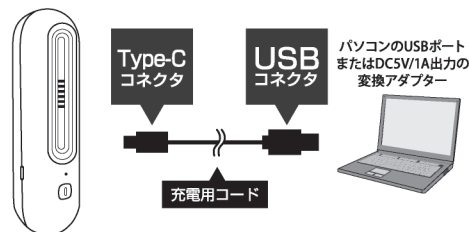

各部分名称

充電方法

初めてご使用いただく際や、長期間使用しなかった場合は必ず充電をしてからご使用ください。

- ①付属の充電用コードで本体をパソコンなどに接続し充電します。充電中は本体の確認ランプが赤色に点灯し、充電が完了すると緑色に変わります。
- ②充電が完了したら、充電用コードを抜いて充電を終了してください。過充電は故障や電池の寿命を早める原因となります。

●充電時間：約3時間 ※使用環境により前後します。