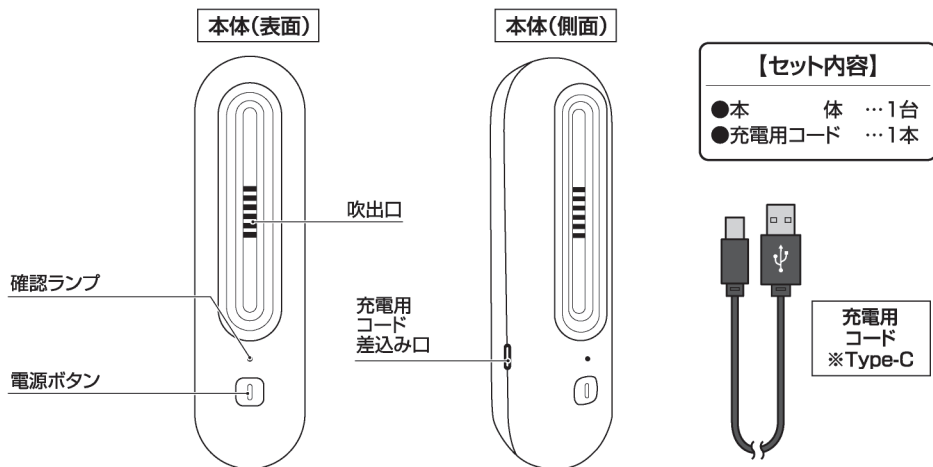

各部分名称

充電方法

初めてご使用いただく際や、長期間使用しなかった場合は必ず充電をしてからご使用ください。

- ①付属の充電用コードで本体をパソコンなどに接続し充電します。充電中は本体の確認ランプが赤色に点灯し、充電が完了すると緑色に変わります。
- ②充電が完了したら、充電用コードを抜いて充電を終了してください。過充電は故障や電池の寿命を早める原因となります。

●充電時間：約3時間 ※使用環境により前後します。